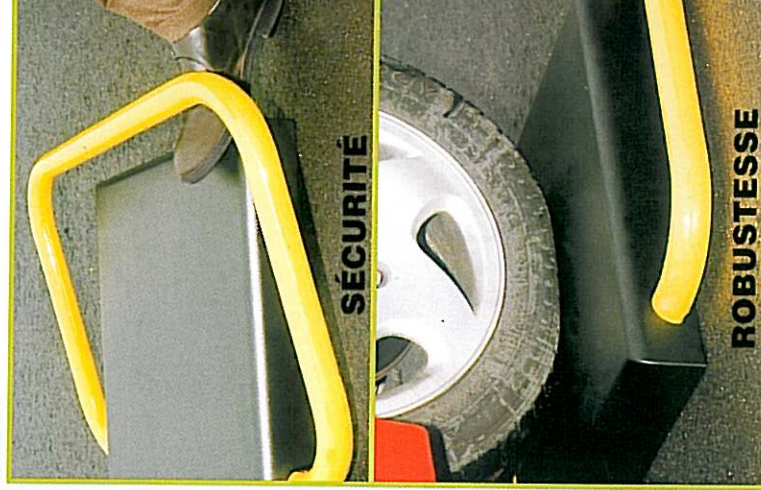

Par tous les temps, de jour comme de nuit, en appuyant sur un simple bouton depuis votre véhicule, PRIVA-PARK vous permet de libérer ou de réserver votre place de parking, où aucun autre automobiliste ne pourra avoir accès.

**PRIVA-PARK,
L'ASSURANCE DE VOTRE
PLACE RÉSERVÉE.**

PrivaPark®

LE PLAISIR DE LA PLACE RÉSERVÉE,

Economique, autonome, silencieux, robuste et simple à utiliser grâce à sa télécommande, PRIVA-PARK vous permet de libérer ou de réserver votre emplacement de parking.

Télécommande codée,
simple d'utilisation,
Normes Européennes Telecom.

Cette valise placée à l'intérieur de PRIVA-PARK n'a besoin d'être rechargée que tous les 6 mois. Son autonomie est contrôlée électroniquement. Quand l'appareil vous indique la fin de son autonomie, il suffit alors de le recharger sur le secteur.

Sécurité et Robustesse

- Pourvu d'un système anti-écrasement, PRIVA-PARK s'arrête dès qu'il rencontre un obstacle.
- Supporte le poids d'un véhicule en cas de fausses manœuvres.
- Désolidarise le vérin de l'arceau lors d'un choc important, ce qui permet d'éviter une destruction de l'appareil.
- Résiste aux intempéries, traitement anti-corrosion.
- Étanchéité totale du système électronique (IP67).
- Protection anti-vandales.