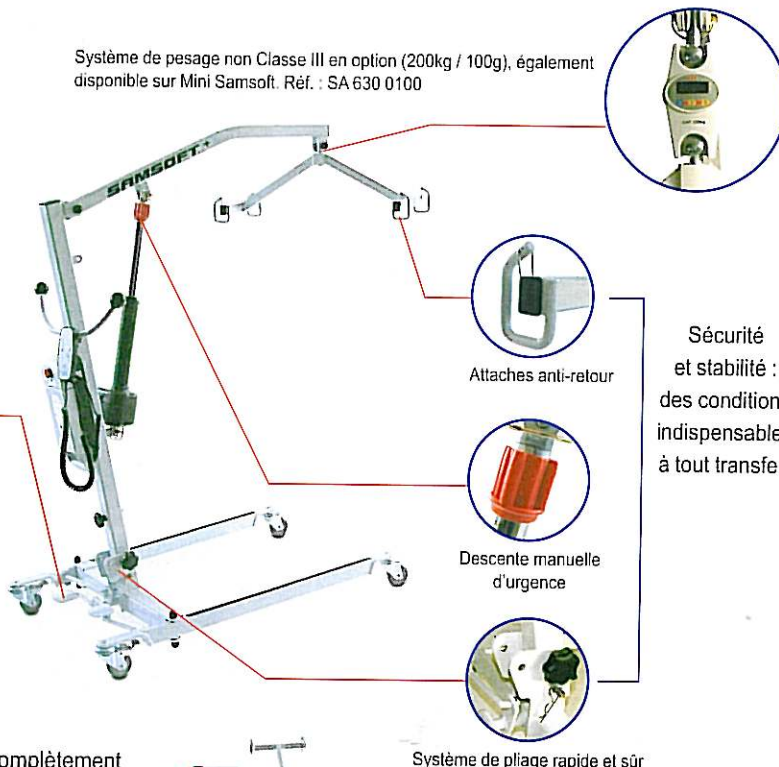

## ■ ALTIS+ Le transfert assis devient un classique

La station verticale ou semi-assise est atteinte sans effort et en toute sécurité. Un change ou une toilette intime peuvent ainsi être réalisés aisément sans manipulation excessive. Grâce à la base roulante compacte et maniable, le transfert se fera sans effort.

L'ALTIS + peut être plié complètement sans outillage, transporté et rangé par une seule personne.

Sauf pack batterie et télécommande

Normes : NF-EN-ISO 10535 - IP 56

Marquage

Référence	SA 641 0000
Capacité de levage	150 kg
Largeur entre poignées	69 cm
Hauteur châssis	106 cm
Largeur hors tout châssis	64 cm
Longueur hors tout châssis	91 cm
Garde au sol	11,5 cm
Ecartement intérieur des pieds	56 à 100 cm
Poids de l'appareil	43,5 kg

### Un ensemble alimentation / télécommande commun aux quatre modèles

- 1 - Arrêt d'urgence
- 2 - Descente électrique d'urgence
- 3 - Chargeur mural de batterie en option
- 4 - Pack batterie amovible

Base ajustable et maniable

Attaches anti-retour

Descente manuelle d'urgence

Sécurité et stabilité : des conditions indispensables à tout transfert

Système de pliage rapide et sûr

Se plie complètement sans outillage.