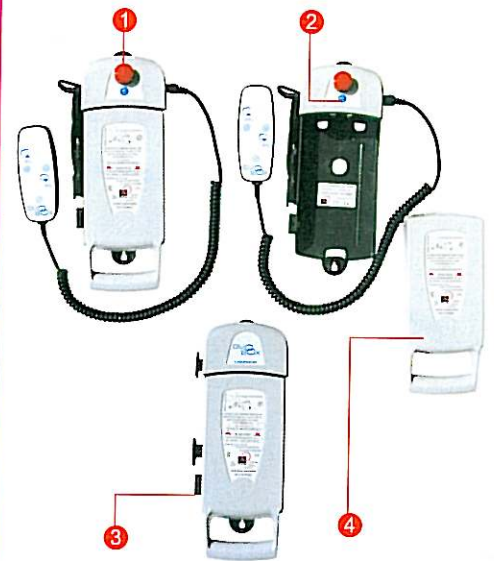

## ■ ALTIS+ Le transfert assis devient un classique

La station verticale ou semi-assise est atteinte sans effort et en toute sécurité. Un change ou une toilette intime peuvent ainsi être réalisés aisément sans manipulation excessive. Grâce à la base roulante compacte et maniable, le transfert se fera sans effort.

L'ALTIS + peut être plié complètement sans outillage, transporté et rangé par une seule personne.

Sauf pack batterie et télécommande

Normes : NF-EN-ISO 10535 - IP 56

Marquage

Référence	SA 641 0000
Capacité de levage	150 kg
Largeur entre poignées	69 cm
Hauteur châssis	106 cm
Largeur hors tout châssis	64 cm
Longueur hors tout châssis	91 cm
Garde au sol	11,5 cm
Ecartement intérieur des pieds	56 à 100 cm
Poids de l'appareil	43,5 kg

### Un ensemble alimentation / télécommande commun aux quatre modèles

- 1 - Arrêt d'urgence
- 2 - Descente électrique d'urgence
- 3 - Chargeur mural de batterie en option
- 4 - Pack batterie amovible

Base ajustable et maniable

Attaches anti-retour

Descente manuelle d'urgence

Sécurité et stabilité : des conditions indispensables à tout transfert

Système de pliage rapide et sûr

Se plie complètement sans outillage.