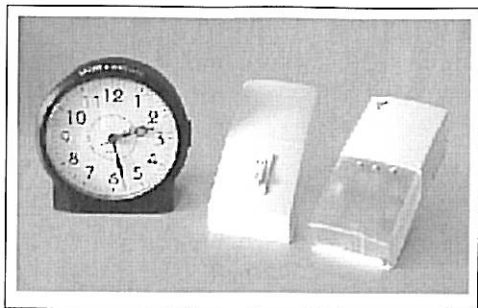

Réveil
analogique avec
alarme par
Flash.

- Répétition alarme toutes les 4 minutes.
- Alarme par Flash lumineux.
- Eclairage de l'affichage.
- Aiguilles lumineuses.
- + Fonction Récepteur du système AVISO pour le AROSA Flash Aviso.

Réveil analogique avec alarme par clignotement de l'ampoule de votre lampe de chevet

- Répétition alarme toutes les 4 minutes.
- Alarme par le clignotement de l'ampoule de votre lampe de chevet.
- Eclairage de l'affichage.
- + Fonction Récepteur système AVISO pour le AROSA Lampe AVISO.

Garantie:

1 an sur le matériel.

Caractéristiques du AROSA

Alimentation: 1 pile LR14 (fournie)

Couleur: Noir

Dimensions: 10 x 10 x 5 cm

Caratéristiques du Récepteur Flash / Lampe

Alimentation: 230 V

Couleur: Blanc

Dimension: 10,7 x 5,3 x 5 cm