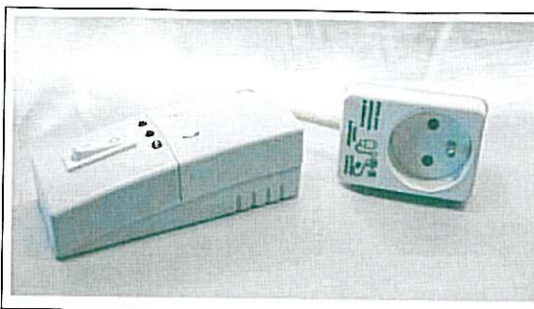

Rubriques du shop

Page d'accueil
Nouveautés
☐ Système AVISO
 Emetteurs
 Récepteurs
 Système Vibrant
Réveils
Téléphones
Bijoux
Piles Acoustiques
Confort d'écoute
Divers

Ce récepteur est équipé d'une prise électrique multiple, vous pourrez y brancher la lampe de votre choix (150 Watt maxi).
En position allumée ou éteinte, le clignotement de l'ampoule vous avertira d'un appel.

Conseillé dans votre salon ou votre chambre à coucher (une lampe de chevet est souvent présente).

Garantie:
1 an sur le matériel.

Caractéristiques de l'AVISO LAMPE

Alimentation: 230 V
Couleur: Blanc
Dimensions: 10,7 x 5,3 x 5 cm

 [Retour](#)

 [Ajouter au panier](#)

Corbeille d'achat

Panier

0 produits

Les meilleures ventes

Meilleures ventes

01. [AVISO FLASH](#)
02. [BELLMAN](#)
03. [LIBERTE 100](#)
04. [TRIPLE TELL](#)
05. [BABY AVISO](#)
06. [TELEPHONE](#)
07. [CL400](#)
08. [SON AVISO](#)
09. [AVISO LAMPE](#)
10. [PILES](#)
11. [ACOUSTIQUES](#)