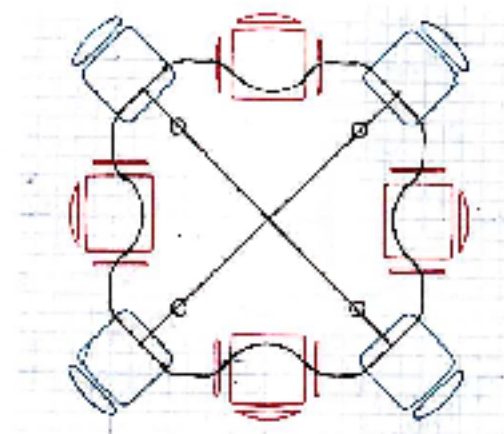

Table OCTO

- Huit places assises, dont quatre pour personnes à mobilité réduite
- Possibilité de une à quatre couleurs différentes par table

- Quatre pieds tubulaires
- Réglable en hauteur, Système hydraulique avec pompe et manivelle.
- Dimensions 160 x 160