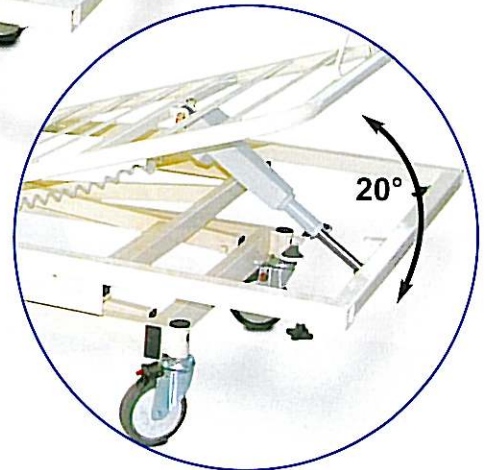

Le lit ■ **ELITIS**

Pour vous assurer tranquillité et sérénité dans le temps

Des solutions  
mécaniques fiables,  
et éprouvées

**Lit 2 fonctions électriques :**  
hauteur variable, relève-buste

ou

CE - IP 66

**Lit 3 fonctions électriques :**

hauteur variable, relève-buste  
et relève-jambes

Possibilité de transformer un lit 2 fonctions en un lit 3 fonctions, rapidement et sans outillage

**NOMBREUSES OPTIONS :**

- Freinage centralisé
- Barrières pliantes métalliques (possibilité finition bois)
- Potence avec poignée
- Support flexible de télécommande
- Porte bassin
- Butée murale

Longueur hors tout	205 cm
Largeur hors tout	91 cm
Hauteur minimum	36 cm
Hauteur maximum	83 cm
Angle maximum du relève-buste	70°
Capacité de levage	170 kg
Poids total du lit équipé des panneaux	env. 80 kg
Couleur	Epoxy beige
Garantie (structure et vérins)	5 ans