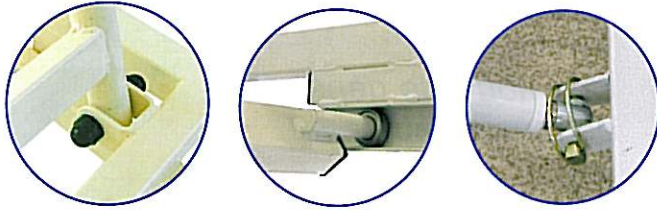

Le lit ■ **ELITIS**

Pour vous assurer tranquillité et sérénité dans le temps

Des solutions  
mécaniques fiables,  
et éprouvées

**Lit 2 fonctions électriques :**  
hauteur variable, relève-buste

ou

CE - IP 66

**Lit 3 fonctions électriques :**

hauteur variable, relève-buste  
et relève-jambes

Possibilité de transformer un lit 2 fonctions en un lit 3 fonctions, rapidement et sans outillage

**NOMBREUSES OPTIONS :**

- Freinage centralisé
- Barrières pliantes métalliques (possibilité finition bois)
- Potence avec poignée
- Support flexible de télécommande
- Porte bassin
- Butée murale

Longueur hors tout	205 cm
Largeur hors tout	91 cm
Hauteur minimum	36 cm
Hauteur maximum	83 cm
Angle maximum du relève-buste	70°
Capacité de levage	170 kg
Poids total du lit équipé des panneaux	env. 80 kg
Couleur	Epoxy beige
Garantie (structure et vérins)	5 ans