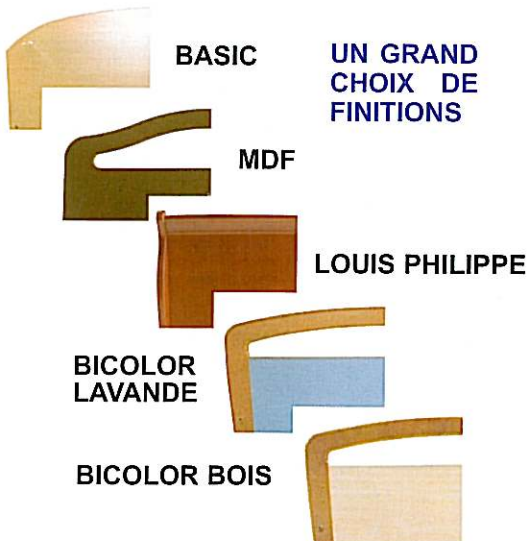

CE - IP 66

Lit 3 fonctions électriques :

hauteur variable, relève-buste
et relève-jambes

Possibilité de transformer un lit 2 fonctions en un lit 3 fonctions, rapidement et sans outillage

NOMBREUSES OPTIONS :

- Freinage centralisé
- Barrières pliantes métalliques (possibilité finition bois)
- Potence avec poignée
- Support flexible de télécommande
- Porte bassin
- Butée murale

Longueur hors tout	205 cm
Largeur hors tout	91 cm
Hauteur minimum	36 cm
Hauteur maximum	83 cm
Angle maximum du relève-buste	70°
Capacité de levage	170 kg
Poids total du lit équipé des panneaux	env. 80 kg
Couleur	Epoxy beige
Garantie (structure et vérins)	5 ans

Documentation plus détaillée sur demande