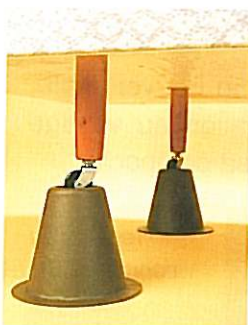

### ■ OREILLER GONFLABLE

Se positionne derrière la nuque. Pratique pour faire la sieste dans son fauteuil. Grâce à cet oreiller, la tête reste bien calée et droite pendant le sommeil.

Réf. : SA 411 2000

### ■ CONES DE SURELEVATION POUR LIT

Lot de 4 cônes en plastique moulé.

hauteur : 14cm - Poids : 400g  
Ø Supérieur : 4 cm  
Réf. : SA 439 1000

Poids maximum supporté par un ensemble de 4 cônes : 220 kg

### ■ PORTE-STYLO

Lot de 3 pièces en plastique s'adaptant sur tous stylos ou crayons.

Longueur : 55 mm  
Poids : 16g  
Réf. : SA 511 2000

### ■ LOUPE DE TRAVAIL

Loupe suspendue à un cordon réglable, très légère (246g), de 11 cm de large ; vous permet de travailler en laissant vos mains libres.

Réf. : SA 532 1000