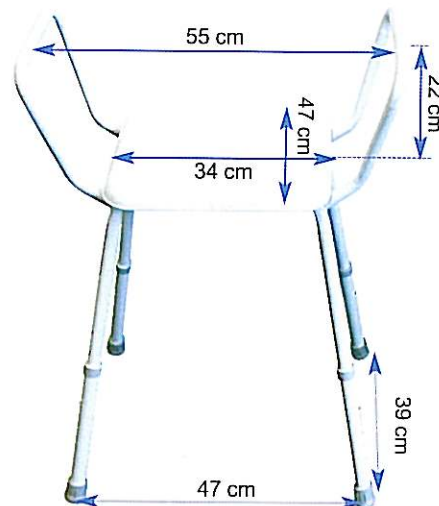

La douche

■ CHAISE DE DOUCHE PLIANTE *Egée*

Très pratique pour le rangement ou le voyage.
En plastique très confortable. Piétement et dossier rabattables.

Référence	SA 211 0000
Hauteur sol / assise	34 à 38 cm
Assise	34 x 49 cm
Poids	4,15 kg
Poids maxi supporté	90 kg

■ TABOURET HAUT DE DOUCHE *Greco*

Tabouret de douche réglable en hauteur - assise légèrement inclinée vers l'avant - Accoudoirs évasés.

Référence	SA 211 0400
Hauteur sol / assise	48 à 61 cm
Poids	3,2 kg
Matière	Métal & Plastique
Couleur	Blanc
Poids maxi supporté	100 kg

■ CHAISE *Océane*

Chaise et tabouret de douche épousant les formes du corps. Une découpe à l'avant facilite la toilette intime sur la chaise.

Référence	SA 211 3000
Siège	36 x 41 cm
Dossier	18 x 41 cm
Hauteur	36 à 46 cm
Appui au sol	51 x 57 cm
Poids	2,95 kg
Matière	Plastique et métal
Couleur	Blanc
Poids maxi supporté	115 kg

■ TABOURET *Pacific*

Référence	SA 211 2000
Siège	32 x 50 cm
Hauteur	35 à 53 cm
Appui au sol	43 x 43 cm
Poids	2,15 kg
Matière	Plastique et métal
Couleur	Blanc
Poids maxi supporté	110 kg