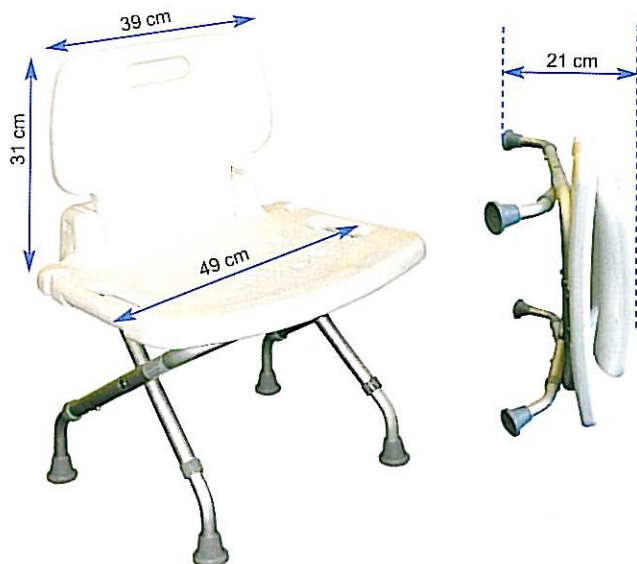

La douche

■ CHAISE DE DOUCHE PLIANTE *Egée*

Très pratique pour le rangement ou le voyage.
En plastique très confortable. Piétement et dossier rabattables.

Référence	SA 211 0000
Hauteur sol / assise	34 à 38 cm
Assise	34 x 49 cm
Poids	4,15 kg
Poids maxi supporté	90 kg

■ TABOURET HAUT DE DOUCHE *Greco*

Tabouret de douche réglable en hauteur - assise légèrement inclinée vers l'avant - Accoudoirs évasés.

Référence	SA 211 0400
Hauteur sol / assise	48 à 61 cm
Poids	3,2 kg
Matière	Métal & Plastique
Couleur	Blanc
Poids maxi supporté	100 kg

■ CHAISE *Océane*

Chaise et tabouret de douche épousant les formes du corps. Une découpe à l'avant facilite la toilette intime sur la chaise.

Référence	SA 211 3000
Siège	36 x 41 cm
Dossier	18 x 41 cm
Hauteur	36 à 46 cm
Appui au sol	51 x 57 cm
Poids	2,95 kg
Matière	Plastique et métal
Couleur	Blanc
Poids maxi supporté	115 kg

■ TABOURET *Pacific*

Référence	SA 211 2000
Siège	32 x 50 cm
Hauteur	35 à 53 cm
Appui au sol	43 x 43 cm
Poids	2,15 kg
Matière	Plastique et métal
Couleur	Blanc
Poids maxi supporté	110 kg