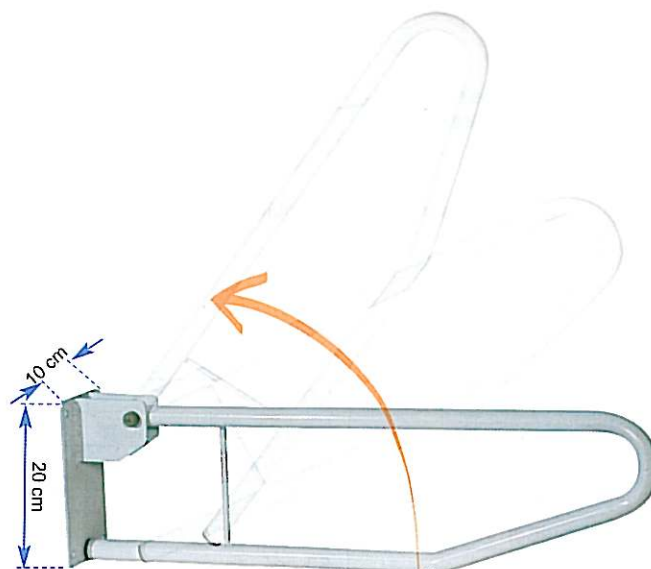

■ FAUTEUIL ROULANT DE DOUCHE ET DE TOILETTES

Châssis alu époxy blanc. Accoudoirs et potences repose-pieds escamotables séparément. Freins sur roues arrière. Egalement disponible une version grandes roues arrière de 22".

Référence P. Roues	SA 211 0200
Référence G. Roues	SA 211 0300
Largeur hors tout P.R.	56 cm
Largeur hors tout G.R.	68 cm
Largeur utile	45 cm
Profondeur d'assise	42 cm
Poids	14,2 kg
Poids maxi supporté	90 kg

■ CADRE DE TOILETTES - *Vanille*

Cadre pour WC en aluminium, réglable en hauteur, avec appui-bras, embouts et bagues antivibrations.

Référence	SA 722 1000
Largeur	55 cm
Hauteur	66 à 74 cm
Profondeur	45 cm
Poids	2,05 kg
Matière	Métal
Couleur	Métallisé & blanc
Poids maxi supporté	100 kg

■ BARRE D'APPUI RELEVABLE - *Levon*

Cette barre d'appui se replie contre le mur après utilisation. Tube en acier laqué époxy blanc avec traitement anticorrosion. Longueur : 70cm - Poids : 1,7kg - Poids maxi supporté : 80kg
Réf. : SA 736 1000