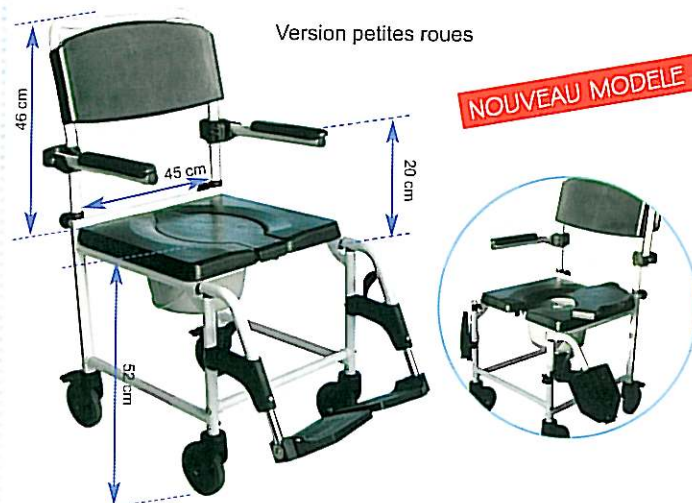

Les Toilettes

■ CHAISE 3 EN 1

- 1) Chaise de toilettes
- 2) Cadre de toilettes
- 3) Surélévateur de toilettes

Référence	S 700 00500
Hauteur	41 à 56 cm
Poids maxi supporté	135 kg
Profondeur	44 cm
Surface au sol	63 x 48 cm
Largeur siège	46 cm
Hauteur de accoudoirs	19 cm

■ FAUTEUIL ROULANT DE DOUCHE ET DE TOILETTES

Châssis alu époxy blanc. Accoudoirs et potences repose-pieds escamotables séparément. Freins sur roues arrière. Egalement disponible une version grandes roues arrière de 22".

■ CADRE DE TOILETTES - *Vanille*

Cadre pour WC en aluminium, réglable en hauteur, avec appui-bras, embouts et bagues antivibrations.

Référence	SA 722 1000
Largeur	55 cm
Hauteur	66 à 74 cm
Profondeur	45 cm
Poids	2,05 kg
Matière	Métal
Couleur	Métallisé & blanc
Poids maxi supporté	100 kg

■ BARRE D'APPUI RELEVABLE - *Levon*

Cette barre d'appui se replie contre le mur après utilisation. Tube en acier laqué époxy blanc avec traitement anticorrosion. Longueur : 70cm - Poids : 1,7kg - Poids maxi supporté : 80kg
Réf. : SA 736 1000