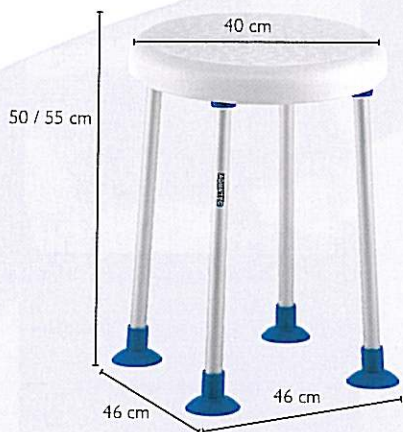

Yes, you can.®

AQUATEC AIDES POUR LA DOUCHE ET/OU LE BAIN

AQUATEC DOT

Tabouret de douche en PVC et aluminium. S'adapte à toutes les douches. Se démonte sans outils, est très léger et facile à transporter. La surface antidérapante donne un maintien sûr et les pieds équipés de ventouses assurent sa stabilité.

Références produits

Tabouret de douche hauteur d'assise 50 cm	10200-32
Tabouret de douche hauteur d'assise 55 cm	10201-32

Pièces détachées

① Pied complet hauteur 500 mm	11168
① Pied complet hauteur 550 mm	11169
② Pied en caoutchouc, bleu (à l'unité)	70267
● Clip (à l'unité)	70269

AQUATEC DISK ON DOT

Le tabouret de douche réunit tous les avantages du DOT plus une assise tournante DISK.

DISK est une plaque tournante facilitant les transferts.

Références produits

Tabouret de douche hauteur d'assise 50 cm	9.00.002
Tabouret de douche hauteur d'assise 55 cm	9.01.002

Pièces détachées

① Pied complet hauteur 500 mm	11168
① Pied complet hauteur 550 mm	11169
② Pied en caoutchouc, bleu (à l'unité)	70267
● Adaptateur	15326
● Clip (à l'unité)	70269

AQUATEC PICO

Siège de douche modulaire et évolutif, le dossier et les accoudoirs peuvent être rajoutés ultérieurement. PICO est en aluminium et PVC pour une garantie totale contre la corrosion. Montage et démontage sans outils. L'assise est réglable en hauteur de 45 à 59 cm sa surface est antidérapante pour un maintien sûr. La découpe intime peut, en fonction de l'emplacement du dossier, se situer à l'avant ou à l'arrière. Le siège assure une grande stabilité grâce à ses pieds équipés de ventouses.