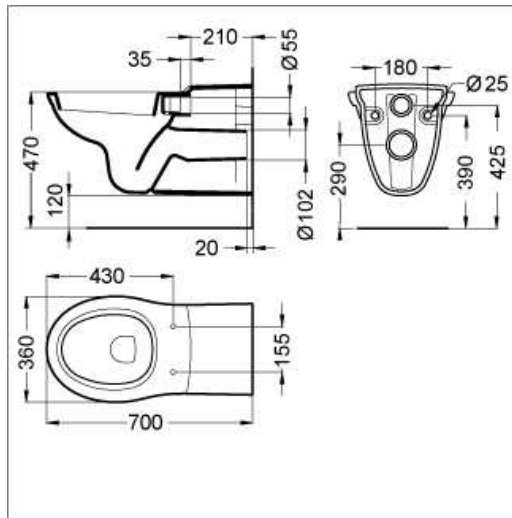

**Nuancier**

01

Dimensions : Long 70 x larg 36 cm  
 Matière : porcelaine vitrifiée  
 Poids : 29 kg  
 Sortie : horizontale

Alimentation par réservoir de chasse encastré (3/6 litres) ou par robinet de chasse encastré 3/4"  
 Cette cuvette suspendue rallongée à été créée pour faciliter l'accès du fauteuil au wc en proposant le dégagement dû aux 70cm  
 Tubulure d'alimentation et nez

**Produits liés**

P5042 Abattant double thermodur.Modèle anticontact  
 Dania de PRESSALIT compatible

CUVETTE SUSPENDUE MATURA  
 Réf. P2444