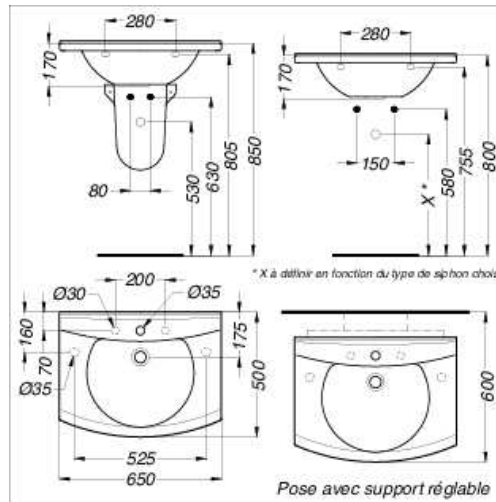

Nuancier 
01

Dimensions : Long 65 x larg 50 cm
Matière : Grès fin
Poids : 16 kg
Percé : 1 trou Ø 35 mm
Pré-percé : 2 trous
Evacuation : avec trou de trop-plein

Avec trop plein
Spécialement étudié pour personnes à mobilité réduite
Fixation du lavabo au mur par tire-fond (non fournis)
Fixation du cache-siphon au mur par vis (non fournies)

Produits liés

P1558 colonne
P1763 cache-siphon
D5708 Fixation de la colonne au sol par un fixe pied
D5843 Trop plein pastique
D5864 siphon gain de place ou SAS réf : L268+L211
ou GEBERIT réf : 151110

Lavabos Matura Réf. P1362 / P1363