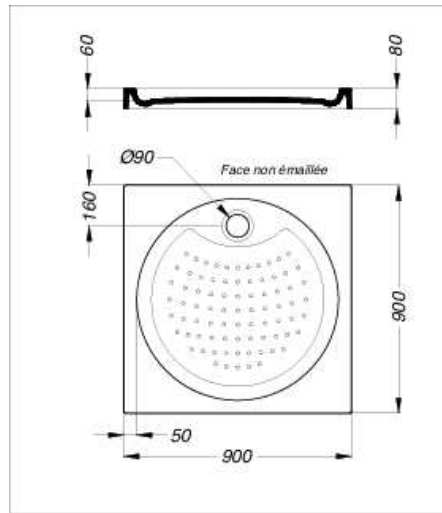

Dimensions : Long 90 x larg 90 cm
 Matière : Gros grès
 Poids : 57 kg

vidange dans le sol. Se monte avec bonde Ø= 90 mm

Receveur Utha Réf. P3794