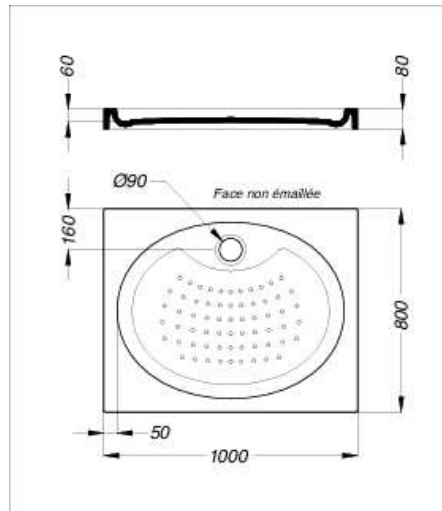

Dimensions : Long 100 x larg 80 cm  
 Matière : Gros grès  
 Poids : 68 kg

vidange dans le sol. Se monte avec bonde Ø= 90 mm

Receveur Utha Réf. P3792