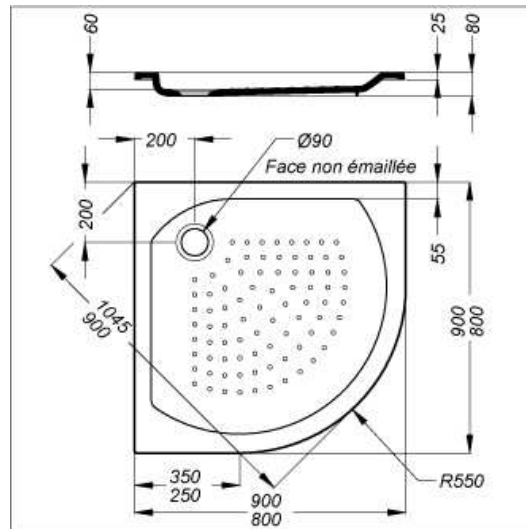

Dimensions : Long 80 x larg 80 cm  
 Matière : Gros grès  
 Poids : 44 kg

Rebord 5 cm pour faciliter la pose des cabines de  
 douche  
 Vidange dans le sol

**Produits liés**  
 d5811 bonde siphoides Ø 90 mm

Receveur Anglia  
 Réf. P3785 / P3787