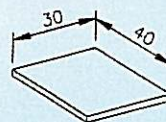

Un plateau supplémentaire escamotable pouvant se placer à droite ou à gauche, peut être rajouté aussi bien au plateau d'écran qu'au plateau clavier.

Inclinaison du plateau clavier

Taille	enfant	adulte	enfant	adulte
Longueur 90 cm	Réf : 03370	Réf : 03371	Réf : 03372	Réf : 03373
Longueur 120 cm	Réf : 03374	Réf : 03375	Réf : 03376	Réf : 03377
Réglage hauteur du plateau clavier	51-71 cm	59-87 cm	48-68 cm	56-84 cm
du plateau écran	51-71 cm	59-87 cm	51-71 cm	59-87 cm

Les adaptateurs d'encastrement : (descriptif p 6.5)

Tailles Ø 22 Ø 26 Ø 30 Ø 34 Ø 40 Ø 46

Réf:03060 Réf:03061 Réf:03062 Réf:03063 Réf:03064 Réf:03065

JEU DE 6 ADAPTATEURS D'ENCASTREMENT Réf: 03066

ADAPTATEUR DEMI LUNE Réf: 03069

TABLETTE À ENCASTREMENT Ø40cm
90 cm Réf : 03378
120 cm Réf : 03379

JEU DE ROUES BLOCABLES
+5cm Réf : 03351
+9cm Réf : 03094

PLATEAU LATÉRAL es-
camotable pour clavier
Réf : 03380

PLATEAU LATÉRAL es-
camotable pour écran
Réf : 03381