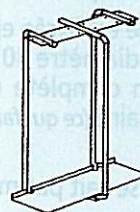

Un plateau supplémentaire escamotable pouvant se placer à droite ou à gauche, peut être rajouté aussi bien au plateau d'écran qu'au plateau clavier.

Inclinaison du plateau clavier

Taille	enfant	adulte	enfant	adulte
Longueur 90 cm	Réf : 03370	Réf : 03371	Réf : 03372	Réf : 03373
Longueur 120 cm	Réf : 03374	Réf : 03375	Réf : 03376	Réf : 03377
Réglage hauteur du plateau clavier	51-71 cm	59-87 cm	48-68 cm	56-84 cm
du plateau écran	51-71 cm	59-87 cm	51-71 cm	59-87 cm

Les adaptateurs d'encastrement : (descriptif p 6.5)

Tailles Ø 22 Ø 26 Ø 30 Ø 34 Ø 40 Ø 46

Réf:03060 Réf:03061 Réf:03062 Réf:03063 Réf:03064 Réf:03065

JEU DE 6 ADAPTATEURS D'ENCASTREMENT Réf: 03066

ADAPTATEUR DEMI LUNE Réf: 03069

TABLETTE À ENCASTREMENT Ø40cm
90 cm Réf : 03378
120 cm Réf : 03379

JEU DE ROUES BLOCABLES
+5cm Réf : 03351
+9cm Réf : 03094

PLATEAU LATÉRAL es-
camotable pour clavier
Réf : 03380

PLATEAU LATÉRAL es-
camotable pour écran
Réf : 03381