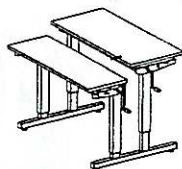

Quand la position correcte de l'écran est trouvée, une poignée placée à l'avant de ce plateau permet un blocage.

PLATEAU CLAVIER (largeur 30 cm)

Pour les modèles Réf 03370, Réf 03371, Réf 03374 et Réf 03375, le plateau est inclinable en continu de 31° à -6°.

Sur les 4 modèles précités il est possible de mettre en accessoire une tablette à encastrer amovible.

Le plateau clavier des modèles Réf 03372, Réf 03373, Réf 03376 et Réf 03377 est un plateau d'une pièce de largeur 60 cm comprenant une encoche (rayon : 20 cm).

Un plateau supplémentaire escamotable pouvant se placer à droite ou à gauche, peut être rajouté aussi bien au plateau d'écran qu'au plateau clavier.

Inclinaison du plateau clavier

Taille	enfant	adulte	enfant	adulte
Longueur 90 cm	Réf : 03370	Réf : 03371	Réf : 03372	Réf : 03373
Longueur 120 cm	Réf : 03374	Réf : 03375	Réf : 03376	Réf : 03377
Réglage hauteur du plateau clavier	51-71 cm	59-87 cm	48-68 cm	56-84 cm
du plateau écran	51-71 cm	59-87 cm	51-71 cm	59-87 cm