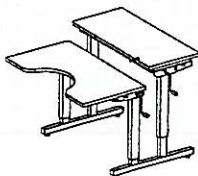

Quand la position correcte de l'écran est trouvée, une poignée placée à l'avant de ce plateau permet un blocage.

PLATEAU CLAVIER (largeur 30 cm)

Pour les modèles Réf 03370, Réf 03371, Réf 03374 et Réf 03375, le plateau est inclinable en continu de 31° à -6°.

Sur les 4 modèles précités il est possible de mettre en accessoire une tablette à encastrer amovible.

Le plateau clavier des modèles Réf 03372, Réf 03373, Réf 03376 et Réf 03377 est un plateau d'une pièce de largeur 60 cm comprenant une encoche (rayon : 20 cm).

Un plateau supplémentaire escamotable pouvant se placer à droite ou à gauche, peut être rajouté aussi bien au plateau d'écran qu'au plateau clavier.

Inclinaison du plateau clavier

Taille	enfant	adulte	enfant	adulte
Longueur 90 cm	Réf : 03370	Réf : 03371	Réf : 03372	Réf : 03373
Longueur 120 cm	Réf : 03374	Réf : 03375	Réf : 03376	Réf : 03377
Réglage hauteur du plateau clavier	51-71 cm	59-87 cm	48-68 cm	56-84 cm
du plateau écran	51-71 cm	59-87 cm	51-71 cm	59-87 cm