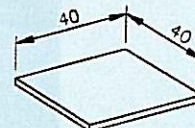

Un plateau supplémentaire escamotable pouvant se placer à droite ou à gauche, peut être rajouté aussi bien au plateau d'écran qu'au plateau clavier.

Inclinaison du plateau clavier

Taille	enfant	adulte	enfant	adulte
Longueur 90 cm	Réf : 03370	Réf : 03371	Réf : 03372	Réf : 03373
Longueur 120 cm	Réf : 03374	Réf : 03375	Réf : 03376	Réf : 03377
Réglage hauteur du plateau clavier	51-71 cm	59-87 cm	48-68 cm	56-84 cm
du plateau écran	51-71 cm	59-87 cm	51-71 cm	59-87 cm

Les adaptateurs d'encastrement : (descriptif p 6.5)

Tailles Ø 22 Ø 26 Ø 30 Ø 34 Ø 40 Ø 46

Réf:03060 Réf:03061 Réf:03062 Réf:03063 Réf:03064 Réf:03065

JEU DE 6 ADAPTATEURS D'ENCASTREMENT Réf: 03066

ADAPTATEUR DEMI LUNE Réf: 03069

TABLETTE À ENCASTREMENT Ø40cm
90 cm Réf : 03378
120 cm Réf : 03379

JEU DE ROUES BLOCABLES
+5cm Réf : 03351
+9cm Réf : 03094

PLATEAU LATÉRAL es-
camotable pour clavier
Réf : 03380

PLATEAU LATÉRAL es-
camotable pour écran
Réf : 03381