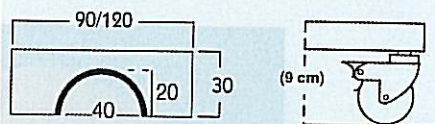

TABLETTE À ENCASTREMENT Ø40cm
90 cm Réf : 03378
120 cm Réf : 03379

JEU DE ROUES BLOCABLES
+5cm Réf : 03351
+9cm Réf : 03094