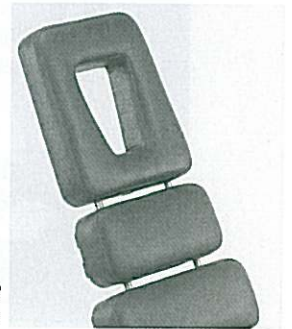

LA GAZELLE PS

CODE LPPR : 1966846 + 1938152 + 1207507
CODE ISO 044821

UNE AIDE A LA VERTICALISATION
MULTIRÉGLABLE POUR POSITIONNEMENT
VENTRAL OU DORSAL

Abduction individuelle max 60°

Ouverture faciale et extension

La gazelle PS convient à des enfants de 30 mois à 14 ans (trois tailles). Les réglages multiples donnent à la gazelle une grande variété d'utilisations. La gazelle est un appareil de verticalisation progressive, fonctionnant aussi bien en pronation qu'en supination. Gazelle est également une table de drainage. La grande adaptabilité de la Gazelle en fait un parfait outil de verticalisation aussi bien en institution qu'à la maison. La gazelle est composée d'un cadre robuste en acier revêtu de peinture vinyle et de composants de haute qualité tels que les coussins en mousse de polyuréthane. La Gazelle PS est pliable, ce qui facilite son transport et son stockage.

TABLE DE VERTICALISATION 3

	T1 jaune 1-5 ans Réf : 02630	T2 vert 5-10 ans Réf : 02640	T3 bleu 10-14 ans Réf : 02650
HAUTEUR à l'horizontal	76 cm	80 cm	90 cm
HAUTEUR aisselles-pieds (maxi-mini)	45-95 cm	60-105 cm	70-125 cm
LARGEUR totale du cadre	48 cm	58 cm	65 cm
LONGUEUR totale du cadre	76 cm	88 cm	99 cm
ANGLE de positionnement	90°-15°	90°-15°	90°-15°
POIDS	20 kg	22 kg	24 kg
POIDS maximum de l'utilisateur	40 kg	60 kg	80 kg

ACCESSOIRES

EXTENSION pour support de tronc	Réf : 02631	Réf : 02641	Réf : 02651
SUPPORT DE TÊTE/ouverture faciale	Réf : 02632	Réf : 02642	Réf : 02652
TABLETTE standard	Réf : 02633	Réf : 02643	Réf : 02653
TABLETTE avec cuvette amovible	Réf : 02634	Réf : 02644	Réf : 02654
SANGLE pour supports latéraux	Réf : 02636	Réf : 02646	Réf : 02656
SUPPORTS LATÉRAUX (taille unique, par paire)			
extérieurs bas (12 cm)	Réf : 02635	Réf : 02635	Réf : 02635
extérieurs hauts (18 cm)	Réf : 02645	Réf : 02645	Réf : 02645
intérieurs bas (12 cm)	Réf : 02637	Réf : 02637	Réf : 02637
intérieurs hauts (18 cm)	Réf : 02647	Réf : 02647	Réf : 02647