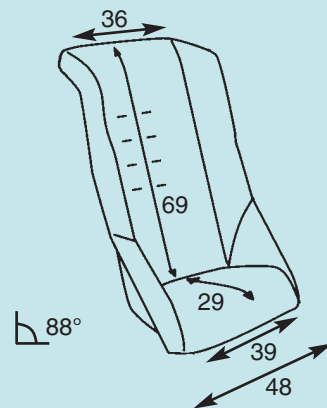

Système léger et facile à enlever, prend peu de place pour le rangement. (Idéal pour les transports scolaires et les taxis)

Peut se mettre sur n'importe quel siège du véhicule

Conforme aux normes crash test USA FMVSS 302 et 213

HARNAIS VESTE PETITE TAILLE jusqu'à 14 ans

Réf : 02010

HARNAIS VESTE GRANDE TAILLE après 14 ans

Réf : 02011

Afin de rester en conformité avec la réglementation française de sécurité routière, la ceinture de sécurité du véhicule doit être mise en place par dessus le Harnais.