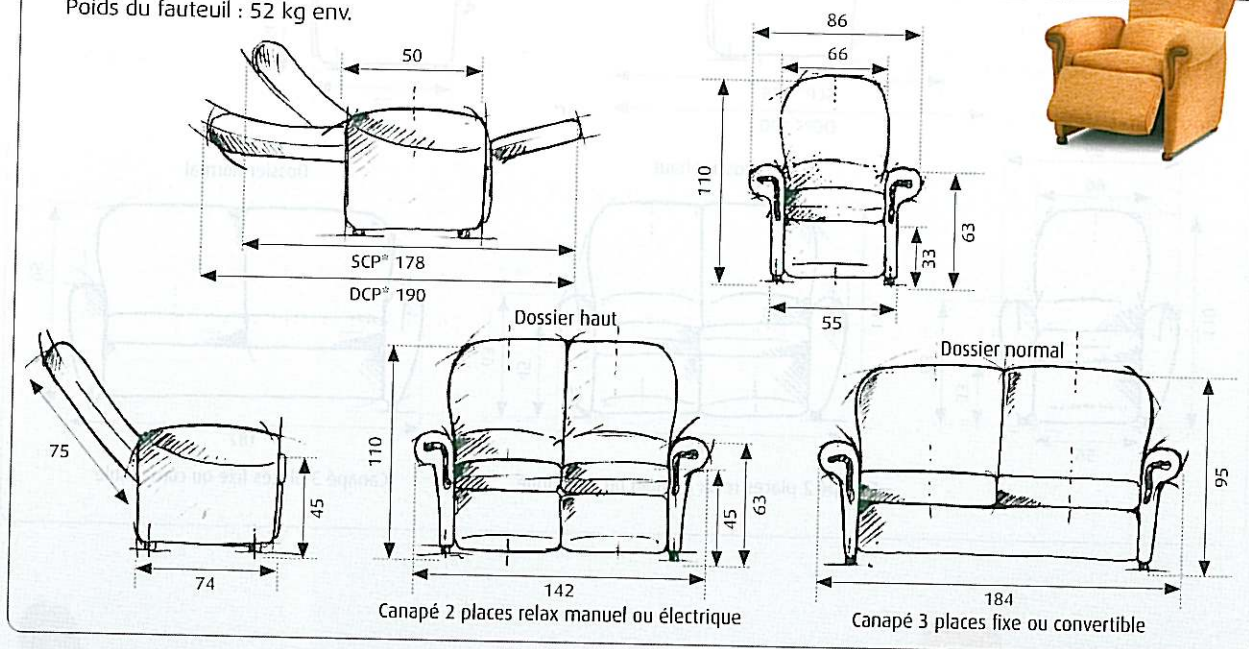

# Les DIMENSIONS Gamme Tradition

**G**âce à une large gamme de modèles, vous trouverez toujours chez Everstyl le fauteuil ou le canapé dont les dimensions s'adapteront parfaitement à votre intérieur, petit ou grand.

## Alicante Existe en version RELEVEUR

Poids du fauteuil : 52 kg env.

## Louvre Existe en version RELEVEUR

Poids du fauteuil : 48 kg env.  
Pas de poche en revêtement cuir et simili

Densité mousse H. R. : - Dossier : 40 kg/m<sup>3</sup> - Assise, repose-jambes : 45 kg/m<sup>3</sup> - Accoudoirs : 50 kg/m<sup>3</sup>  
\* SCP : Simple Coussin-Pieds - DCP : Double Coussin-Pieds.