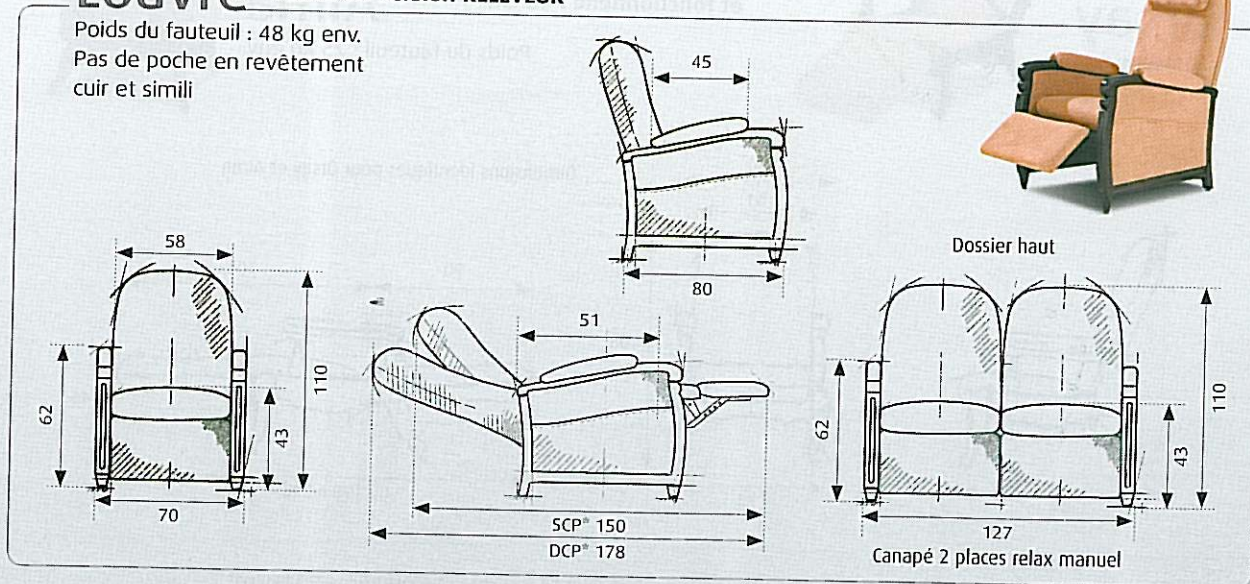

# Les DIMENSIONS Gamme Tradition

**G**âce à une large gamme de modèles, vous trouverez toujours chez Everstyl le fauteuil ou le canapé dont les dimensions s'adapteront parfaitement à votre intérieur, petit ou grand.

## Alicante Existe en version RELEVEUR

Poids du fauteuil : 52 kg env.

## Louvre Existe en version RELEVEUR

Poids du fauteuil : 48 kg env.  
Pas de poche en revêtement cuir et simili

Densité mousse H. R. : - Dossier : 40 kg/m<sup>3</sup> - Assise, repose-jambes : 45 kg/m<sup>3</sup> - Accoudoirs : 50 kg/m<sup>3</sup>  
\* SCP : Simple Coussin-Pieds - DCP : Double Coussin-Pieds.