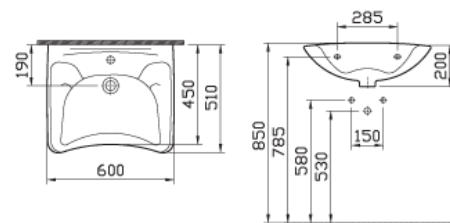

Sa conception a été étudiée pour prendre en compte un ensemble de fonctions ergonomiques :

- Position assise ou debout
 - Hauteur variable de 60 à 100 cm par une manivelle amovible ou par motorisation
 - Lavabo monobloc pour une hygiène parfaite
 - Robinetterie facilement accessible
 - Siphon déporté vers l'arrière
 - Miroir réglable en hauteur
- Lavabo ergonomique avec siphon déporté :
 - Lavabo ergonomique à hauteur variable par manivelle amovible :
 - Lavabo ergonomique à hauteur variable électriquement :
 - Lavabo d'angle :
 - Cadre aluminium avec miroir :
 - Robinetterie avec commande infrarouge norme CE :

Ref. 30010

Ref. 30011

Ref. 30012

Ref. 30020

Ref. 30021

Ref. 30023

Dimension du lavabo droit ou gauche (LxP) :

70x60 cm, 80x60 cm, 90x60 cm, 100x60 cm,
110x60 cm, 120x60 cm.

Lavabo réglable par système de verrin à gaz sur 20 cm d'amplitude.

Lavabo seul : Ref. 30013

Lavabo réglable : Ref. 30014

X Fermer