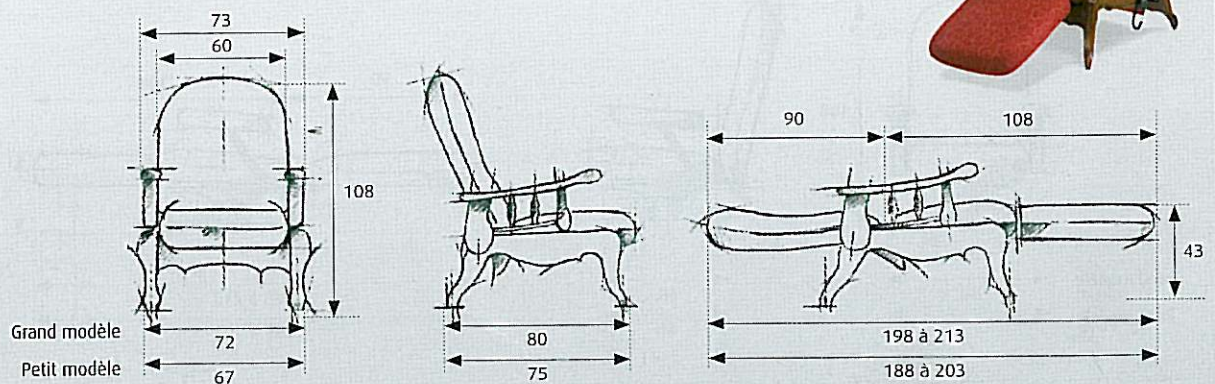

## Versailles Fauteuil électrique RELEVEUR

Poids du fauteuil : 75 kg env.

## Élysée

Existe en 2 largeurs : grand et petit modèle

Poids du fauteuil : 40 kg env.

Densité mousse H. R. : - Dossier : 40 kg/m<sup>3</sup> - Assise, repose-jambes : 45 kg/m<sup>3</sup> - Accoudoirs : 50 kg/m<sup>3</sup>