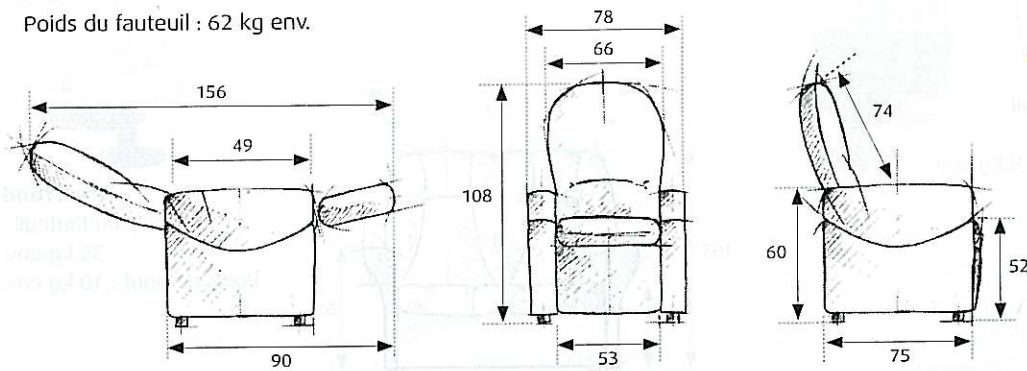

Les DIMENSIONS Gamme Tradition

Libéris Fauteuil électrique RELEVEUR

Poids du fauteuil : 62 kg env.