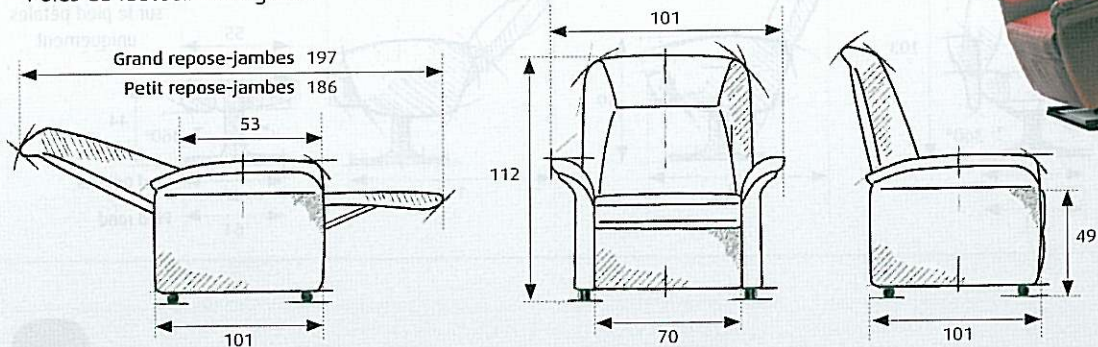

# Les DIMENSIONS Gamme Tradition

## Élysée

Existe en 2 largeurs : grand et petit modèle

Poids du fauteuil : 40 kg env.

Densité mousse H. R. : - Dossier : 40 kg/m<sup>3</sup> - Assise, repose-jambes : 45 kg/m<sup>3</sup> - Accoudoirs : 50 kg/m<sup>3</sup>