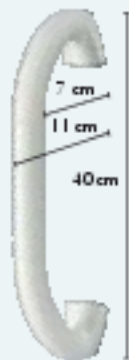

Invacare® Barres de maintien

Invacare® Aqua

L'ergonomie spécifique de nos poignées de maintien Aqua en ABS et aluminium, (sauf la HI-40 qui est entièrement en ABS) d'un diamètre de 3,5 cm, garantie une préhension facilitée et sécurisée. Livrées avec vis.

- Kit vis + caches R6660 WHITE
- Embouts blancs R7785 WHITE

HI40

HI41

HI42

HI43