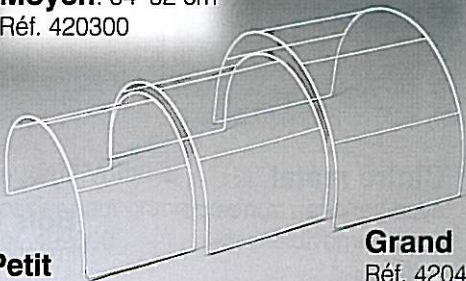

Arceaux de lit

Ils supportent la couverture ou le drap évitant ainsi le contact parfois douloureux avec le corps.

Moyen: 54*32 cm

Réf. 420300

Petit

Réf. 420200: 42*31 cm

Grand

Réf. 420400

61*40 cm