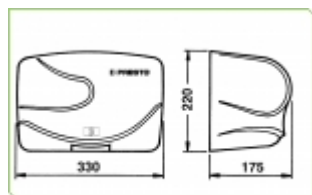

[Imprimer cette page](#)

Sèche-mains > Réf 70629

Sèche-mains automatique

Caractéristiques produit

[Zoom](#)

Fonctionnement :

Ce sèche mains automatique se déclenche 0,6 secondes après présentation des mains sous la bouche d'air (10 à 15 cm). L'arrêt intervient automatiquement après le retrait des mains

· Matière et couleur de finition :

- Capot en aluminium injecté
- Finition époxy blanc
- Poids : 6,1 kg

· Normes / Agréments :

Sèche mains agréé norme CE

· Capacité :

- Puissance : 2200 Watt
- Vitesse d'air : 16,5 m/sec
- Débit : 274 m³/h (niveau sonore : 64 ± 3 db)
- Distance de détection pré-réglé en usine entre 10 et 15 cm