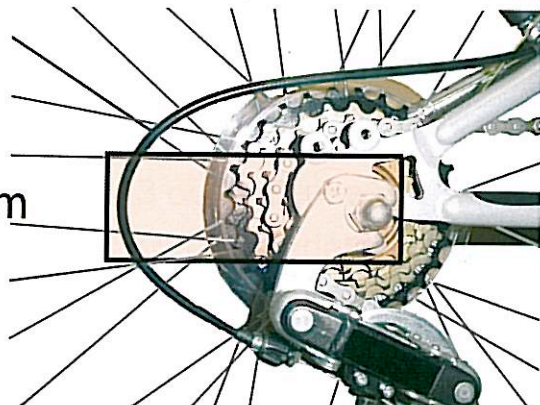

← 90 mm →

↑
40 mm
↓