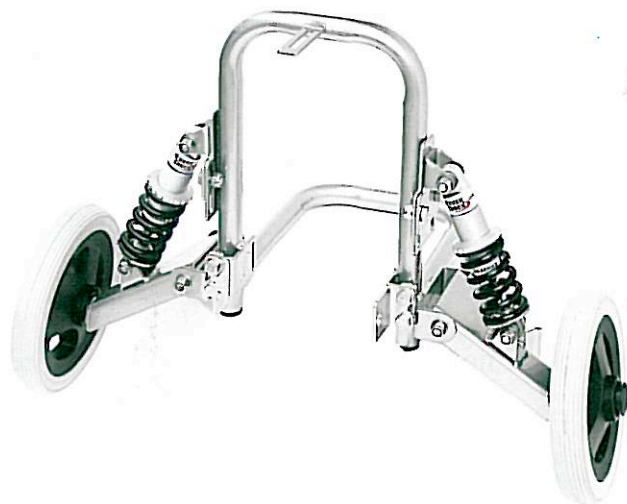

Roues Stabilisatrices

pour vélos 12", 16", 20", 24", 26"

Références	Descriptifs
03/0015.50	Kit pour vélo 12"
03/0015.51	Kit pour vélo 16"
03/0015.52	Kit pour vélo 20"
03/0015.53	Kit pour vélo 24"
03/0015.54	Kit pour vélo 26"

Les nouvelles roues stabilisatrices se montent sur la plupart des vélos du commerce. L'adaptation est facile et les amortisseurs sont réglables.

Leur fabrication légère et soignée procure une bonne stabilité.