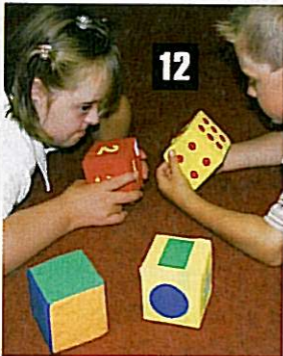

12 DES SET DE 4

CE

Dés de mousse en coton, présentant chacun une particularité. •Dé avec 6 couleurs vives

- Dé avec 6 chiffres
- Dé avec 6 numéros à points
- Dé avec 6 formes : cercle, triangle, carré, étoile, rectangle et losange.

Développe l'activité sensorielle, favorise l'apprentissage du calcul et la reconnaissance des couleurs et des formes.

Dimensions : 8 cm³

17401

€ 21.10^{HT}