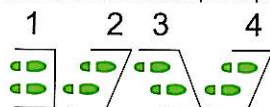

Cadres de marche

■ ROMA

Cadre de marche articulé en métal. Pliable pour faciliter le rangement.

Suit les mouvements pas à pas.

■ VIENNE

Avec ses deux niveaux de main courante, ce déambulateur vous sécurisera pour vous relever. Pratique, il est de plus pliant et dispose d'une hauteur ajustable sur 6 niveaux.

■ BRUXELLES

Cadre de marche fixe en métal. Stable, robuste et léger. Réglable en hauteur. Poignées en mousse. Peut passer au dessus des toilettes grâce au cintre du cadre.

■ BRIGHTON

Ultra-léger. Une main-courante continue permet à l'utilisateur de bien gérer la position de ses mains.

peu encombrant

Nom	ROMA	VIENNE	BRUXELLES	BRIGHTON	MIAMI
Référence	SA 120 2000	SA 120 4000	SA 120 1000	SA 120 1001	SA 120 3000
Largeur maximum	58 cm	64,5 cm	56 cm	63 cm	59 cm
Hauteur	82 à 92 cm	78 à 92 cm	78 à 96 cm	79 à 87 cm	79 à 92 cm
Profondeur	44 cm	50,3 cm	52 cm	40 cm	45 cm
Poids	2,3 kg	2,3 kg	2,3 kg	1,15 kg	2,3 kg
Matière	Métal	Métal	Alu	Alu	Alu
Couleur	Métallisé	Métallisé	Métallisé	Bleu	Bronze
Poids maxi supporté	100 kg	130 kg	130 kg	100 kg	100 kg