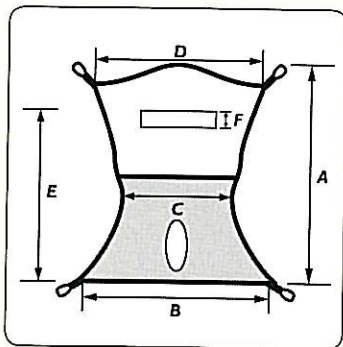

➤ **Invacare® Sangle Hamac Confort C 530 (standard)**

- Très facile à installer
- Renfort amovible formant un appui-tête
- Tous types de transferts pour handicap lourd
- Idéal pour ramassage au sol

C530						
(en mm)	A =	B =	C =	D =	E =	F =
XS	1000	940	500	970	840	140
S	1180	1090	540	1060	890	140
M	1290	1190	600	1160	940	140
L	1400	1280	660	1260	990	140

➤ **Invacare® Sangle Hamac Confort C 540 (percée)**

- Très facile à installer
- Renfort amovible formant un appui-tête
- Ouverture pour la toilette intime
- Tous types de transferts pour handicap lourd
- Idéal pour ramassage au sol

C540						
(en mm)	A =	B =	C =	D =	E =	F =
XS	1000	940	500	970	840	140
S	1180	1090	540	1060	890	140
M	1290	1190	600	1160	940	140
L	1400	1280	660	1260	990	140

➤ **Invacare® Sangle C 550 pour Invacare® Reliant 350**

- Transfert en position debout
- Renfort amovible formant un appui-tête
- Tous types de transferts pour handicap lourd

C550				
(en mm)	A =	B =	C =	D =
S	270	840	160	530
M	320	295	180	575
L	360	950	210	620