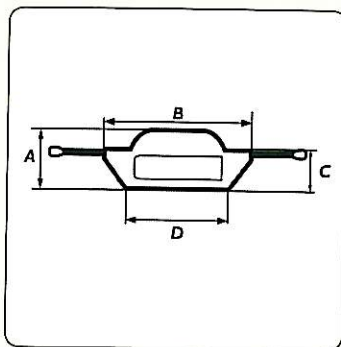

➤ **Invacare® Sangle Hamac Confort C 530 (standard)**

- Très facile à installer
- Renfort amovible formant un appui-tête
- Tous types de transferts pour handicap lourd
- Idéal pour ramassage au sol

C530						
(en mm)	A =	B =	C =	D =	E =	F =
XS	1000	940	500	970	840	140
S	1180	1090	540	1060	890	140
M	1290	1190	600	1160	940	140
L	1400	1280	660	1260	990	140

➤ **Invacare® Sangle Hamac Confort C 540 (percée)**

- Très facile à installer
- Renfort amovible formant un appui-tête
- Ouverture pour la toilette intime
- Tous types de transferts pour handicap lourd
- Idéal pour ramassage au sol

C540						
(en mm)	A =	B =	C =	D =	E =	F =
XS	1000	940	500	970	840	140
S	1180	1090	540	1060	890	140
M	1290	1190	600	1160	940	140
L	1400	1280	660	1260	990	140

➤ **Invacare® Sangle C 550 pour Invacare® Reliant 350**

- Transfert en position debout
- Renfort amovible formant un appui-tête
- Tous types de transferts pour handicap lourd

C550				
(en mm)	A =	B =	C =	D =
S	270	840	160	530
M	320	295	180	575
L	360	950	210	620