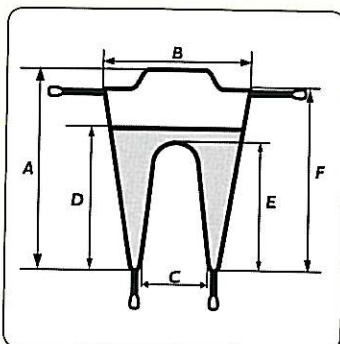

➤ **Invacare® Sangle Hamac Confort C 530 (standard)**

- Très facile à installer
- Renfort amovible formant un appui-tête
- Tous types de transferts pour handicap lourd
- Idéal pour ramassage au sol

C530						
(en mm)	A =	B =	C =	D =	E =	F =
XS	1000	940	500	970	840	140
S	1180	1090	540	1060	890	140
M	1290	1190	600	1160	940	140
L	1400	1280	660	1260	990	140

➤ **Invacare® Sangle Hamac Confort C 540 (percée)**

- Très facile à installer
- Renfort amovible formant un appui-tête
- Ouverture pour la toilette intime
- Tous types de transferts pour handicap lourd
- Idéal pour ramassage au sol

C540						
(en mm)	A =	B =	C =	D =	E =	F =
XS	1000	940	500	970	840	140
S	1180	1090	540	1060	890	140
M	1290	1190	600	1160	940	140
L	1400	1280	660	1260	990	140

➤ **Invacare® Sangle C 550 pour Invacare® Reliant 350**

- Transfert en position debout
- Renfort amovible formant un appui-tête
- Tous types de transferts pour handicap lourd

C550				
(en mm)	A =	B =	C =	D =
S	270	840	160	530
M	320	295	180	575
L	360	950	210	620