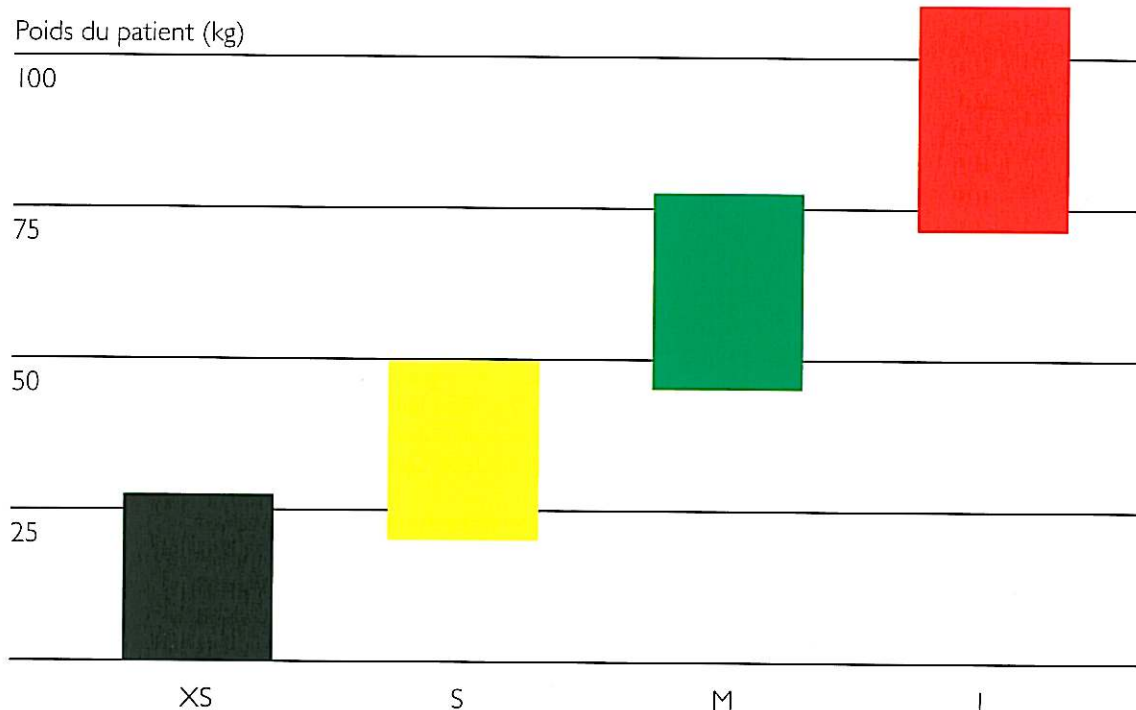

► Grande simplicité d'utilisation

Chaque taille de sangle possède une couleur différente. Toutes les sangles sont identifiées par une large étiquette sur laquelle un espace est réservé pour noter le nom de l'utilisateur.

Choix de la taille

Les tailles de sangles en fonction du poids du patient sont données à titre indicatif. Consultez un professionnel de santé pour choisir la bonne sangle dans la bonne taille, et apprendre à l'utiliser correctement.

Caractéristiques techniques

C500
C510
C520
C530
C540
C570

Tissu rembouré

200 kg

Lavage 80°

C254
C254 H
C257
C258

Maille polyester

170 kg

Lavage 60°