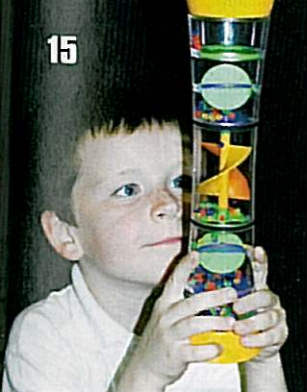

15

15 TWIST AVERSE CE

Le son agréable de la pluie en agitant. Lorsque les perles de couleur tombent à l'intérieur du tube

Cela génère un son agréable et un attrait visuel également.

Le tube est plus petit au milieu permettant ainsi une saisie plus facile.
Dimensions : 30 X 7,5 cm diamètre.