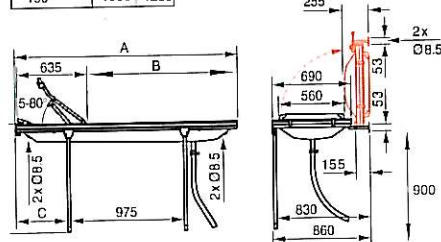

### Lit douche avec réceptacle

Sans dossier

Longueur 1500 mm **Réf : 1306**

Longueur 1900 mm **Réf : 1303**

Avec dossier inclinable (actionné par vérin à gaz)

Longueur 1500 mm **Réf : 1305**

Longueur 1900 mm **Réf : 1304**

	A	B
150	1530	860
190	1930	1260

### Lit douche sans réceptacle

Sans dossier

Longueur 1500 mm **Réf : 1221**

Longueur 1900 mm **Réf : 1223**

Avec dossier inclinable (actionné par vérin à gaz)

Longueur 1500 mm **Réf : 1222**

Longueur 1900 mm **Réf : 1224**

### Dimensions :

Lit douche : 1800 x 950 mm

Cadre mural : 1140 x 710 x 180 mm

Toile : 1550 x 640 mm (amovible et lavable en machine)

Encombrement mur-bord antérieur :

Lit douche rabattu : 290 mm

Lit douche ouvert : 960 mm