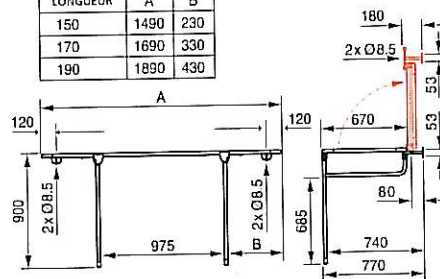

### Lit douche avec réceptacle

Sans dossier

Longueur 1500 mm **Réf : 1306**

Longueur 1900 mm **Réf : 1303**

Avec dossier inclinable (actionné par vérin à gaz)

Longueur 1500 mm **Réf : 1305**

Longueur 1900 mm **Réf : 1304**

### Lit douche sans réceptacle

Sans dossier

Longueur 1500 mm **Réf : 1221**

Longueur 1900 mm **Réf : 1223**

Avec dossier inclinable (actionné par vérin à gaz)

Longueur 1500 mm **Réf : 1222**

Longueur 1900 mm **Réf : 1224**

LONGUEUR	A	B
150	1490	230
170	1690	330
190	1890	430

### Dimensions :

Lit douche : 1800 x 950 mm

Cadre mural : 1140 x 710 x 180 mm

Toile : 1550 x 640 mm (amovible et lavable en machine)

Encombrement mur-bord antérieur :

Lit douche rabattu : 290 mm

Lit douche ouvert : 960 mm