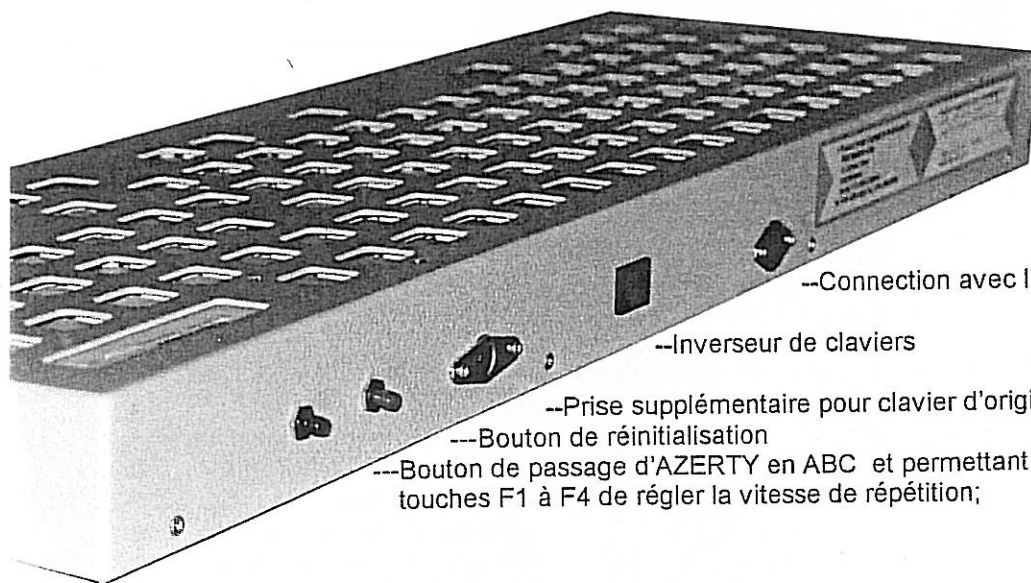

Clavier MALTRON de grande largeur

Désignation	Référence	Prix
clavier extra large	EGICA	1380,00 Eur

La photo montre le dispositif QWERTY mais le clavier est livré en AZERTY

Dimensions: 620 mm de long, 240 mm de large, 50 mm de hauteur.

--Connection avec l'unité centrale

--Inverseur de claviers

--Prise supplémentaire pour clavier d'origine

---Bouton de réinitialisation

---Bouton de passage d'AZERTY en ABC et permettant, avec les touches F1 à F4 de régler la vitesse de répétition;