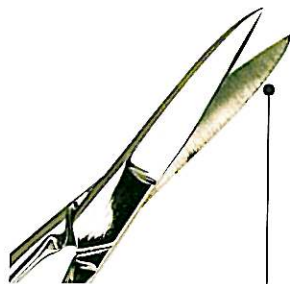

Inox

Taille : 14cm

Réf. : CH 152 1000

■ PINCE A ENVIES

Inox

Taille : 10cm

Réf. : CH 152 4000

■ PINCE SECATEUR

Inox

Taille : 13.5cm

Réf. : CH 152 2000

■ CISEAUX POUR ONGLES BANCALS

Inox

Taille : 10cm

Ciseaux Droits. : CH 151 4000

Ciseaux Courbes. : CH 151 5000

■ CISEAUX POUR ONGLES INCARNES

Inox

Taille : 13,5cm

Réf. : CH 151 3000

■ CISEAUX POUR ONGLES FORTS

Inox

Ciseaux Droits. : CH 151 1000

Ciseaux Courbes. : CH 151 2000

■ PINCE A ECHARDES

Inox

Taille : 9cm

Réf. : CH 138 1100