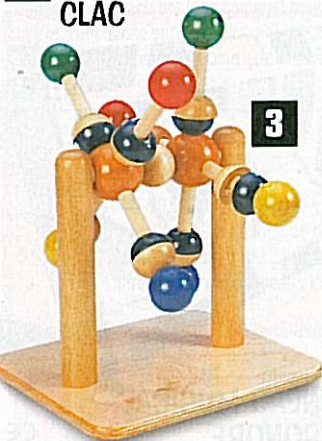

3

MOULIN CLIC CLAC

CE

Un petit portique fixé à un socle de bois soutient 4 bras rotatifs terminés par des boules. Le long de ces bras glissent des anneaux sphériques qui s'entrechoquent en claquant quand le moulin tourne en donnant une réponse au moindre effleurement. Dimensions : 24 x 20 x 32 cm.