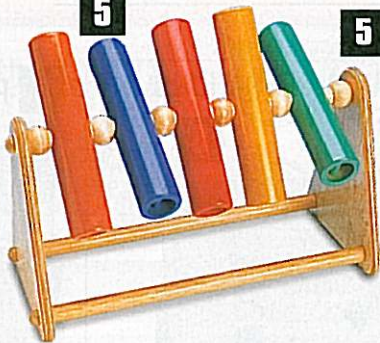

5**5**

TUBES FLIP FLAP

CE

5 tubes de bois creux montés sur un cadre. Chaque tube contient des clochettes. Que la prise manuelle soit grossière ou fine les effets sonores et visuels se combinent.

Dimensions : 32 x 15 x 38 cm.