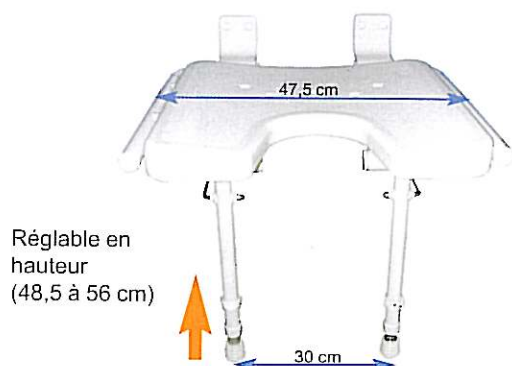

Le bain

■ SIEGE MURAL *Aqua*

Siège de douche à montage mural se repliant contre le mur pour le rangement.

Référence	SA 211 1000
Siège	41 x 40 cm
Profondeur hors-tout	50 cm
Encombrement plié	13 cm
Poids	3,05 kg
Matière	Alu et plastique
Couleur	Blanc
Poids maxi supporté	90 kg

■ EPONGE A LONG MANCHE

Eponge montée sur un manche en plastique courbé de 50 cm.
Réf. : SA 242 1000

■ PLANCHE DE BAIN *Hiton*

Planche de bain en plastique moulé et perforé, munie d'un porte savon.
Pattes de fixation réglables.
Découpe et poignée ergonomiques.

Référence	SA 222 6100
Surface	69 x 35 cm
Espacement entre les supports	40 à 61 cm
Poids	2,85 kg
Matière	Plastique
Couleur	Blanc/jaune
Poids maxi supporté	150 kg

■ TABOURET DE BAIN *Eco*

Tabouret en plastique moulé avec encoche pour l'écoulement de l'eau. Très stable grâce aux ventouses de sécurité. Facile à nettoyer.

⚠ Utiliser uniquement dans une baignoire, ne pas utiliser comme marche pied

Référence	SA 244 1000
Surface	45 x 30 cm
Hauteur	21 cm
Poids	1,3 kg
Matière	plastique
Couleur	Blanc
Poids maxi supporté	100 kg