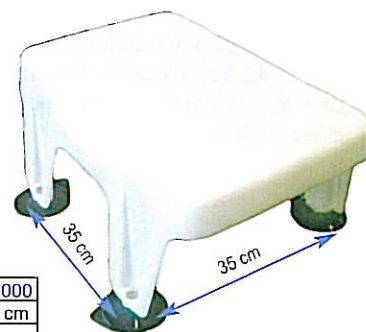

Le bain

■ SIEGE MURAL *Aqua*

Siège de douche à montage mural se repliant contre le mur pour le rangement.

Référence	SA 211 1000
Siège	41 x 40 cm
Profondeur hors-tout	50 cm
Encombrement plié	13 cm
Poids	3,05 kg
Matière	Alu et plastique
Couleur	Blanc
Poids maxi supporté	90 kg

■ EPONGE A LONG MANCHE

Eponge montée sur un manche en plastique courbé de 50 cm.
Réf. : SA 242 1000

■ PLANCHE DE BAIN *Hiton*

Planche de bain en plastique moulé et perforé, munie d'un porte savon.
Pattes de fixation réglables.
Découpe et poignée ergonomiques.

Référence	SA 222 6100
Surface	69 x 35 cm
Espacement entre les supports	40 à 61 cm
Poids	2,85 kg
Matière	Plastique
Couleur	Blanc/jaune
Poids maxi supporté	150 kg

■ TABOURET DE BAIN *Eco*

Tabouret en plastique moulé avec encoche pour l'écoulement de l'eau. Très stable grâce aux ventouses de sécurité. Facile à nettoyer.

⚠ Utiliser uniquement dans une baignoire, ne pas utiliser comme marche pied

Référence	SA 244 1000
Surface	45 x 30 cm
Hauteur	21 cm
Poids	1,3 kg
Matière	plastique
Couleur	Blanc
Poids maxi supporté	100 kg