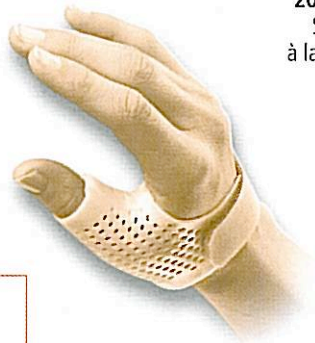

Sella FIX K

- Modèle court.
- Libère les mouvements du poignet et immobilise l'articulation métacarpophalangienne.

Réf. Gauche	Réf. Droite	Taille	Largeur de la main
3903250	3903260	X-petit	jusqu'à 7,5 cm
3903251	3903261	Petit	7,5 à 8 cm
3903252	3903262	Moyen	8 à 8,5 cm
3903253	3903263	Grand	8,5 à 9,5 cm