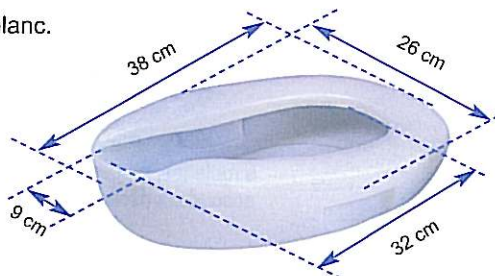

Pattes de fixation latérales réglables et butée à l'avant assurent la stabilité sur la cuvette. Découpes anatomiques avant et arrière pour la toilette intime.

Référence	SA 721 7000
Hauteur	10 cm
Matière	Polyuréthane
Couleur	Bleu
Poids maxi supporté	120 kg

Référence avec abattant	SA 721 1200
Référence sans abattant	SA 721 1100
Hauteur	10 cm
Matière	Plastique
Couleur	Blanc
Poids maxi supporté	190 kg

■ SIEGE DE TOILETTES *Stany*

Il s'adapte sur toutes les cuvettes. Facile à positionner et à retirer. Sa forme anatomique apporte un plus grand confort (découpe pour la toilette intime). Sa surface lisse permet une désinfection facile.

Le basique

SA 721 1000
10 cm
Plastique
Blanc
190 kg

■ URINAL

Modèle femme

En plastique blanc.
Facile à nettoyer.

Modèle homme

Gradué, avec capuchon.

	Modèle Femme	Modèle Homme
Référence	SA 724 3100	SA 724 3000
Matière	Plastique	Plastique
Contenance	2 litres	1 litre
Poids maxi supporté	150 kg	