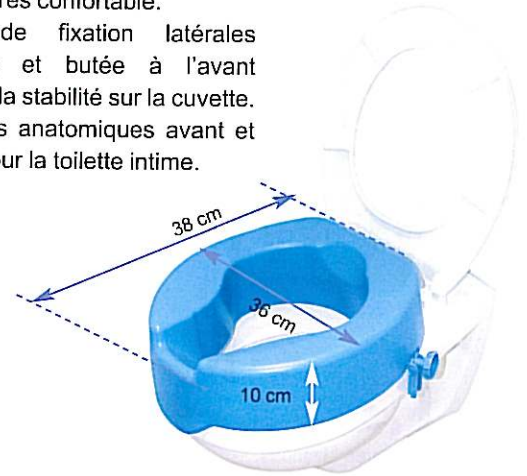

La référence

Référence	SA 721 6000
Hauteur	10 cm
Matière	Plastique
Couleur	Blanc
Poids maxi supporté	190 kg

■ SIEGE DE TOILETTES *Softy* **NOUVEAU**

Réhausse WC en **polyuréthane souple**, très confortable.

Pattes de fixation latérales réglables et butée à l'avant assurent la stabilité sur la cuvette. Découpes anatomiques avant et arrière pour la toilette intime.

Référence	SA 721 7000
Hauteur	10 cm
Matière	Polyuréthane
Couleur	Bleu
Poids maxi supporté	120 kg

Référence avec abattant	SA 721 1200
Référence sans abattant	SA 721 1100
Hauteur	10 cm
Matière	Plastique
Couleur	Blanc
Poids maxi supporté	190 kg

■ SIEGE DE TOILETTES *Stany*

Il s'adapte sur toutes les cuvettes. Facile à positionner et à retirer. Sa forme anatomique apporte un plus grand confort (découpe pour la toilette intime). Sa surface lisse permet une désinfection facile.

Le basique

SA 721 1000
10 cm
Plastique
Blanc
190 kg

■ URINAL

Modèle femme

En plastique blanc.
Facile à nettoyer.

Modèle homme

Gradué, avec capuchon.

	Modèle Femme	Modèle Homme
Référence	SA 724 3100	SA 724 3000
Matière	Plastique	Plastique
Contenance	2 litres	1 litre
Poids maxi supporté	150 kg	