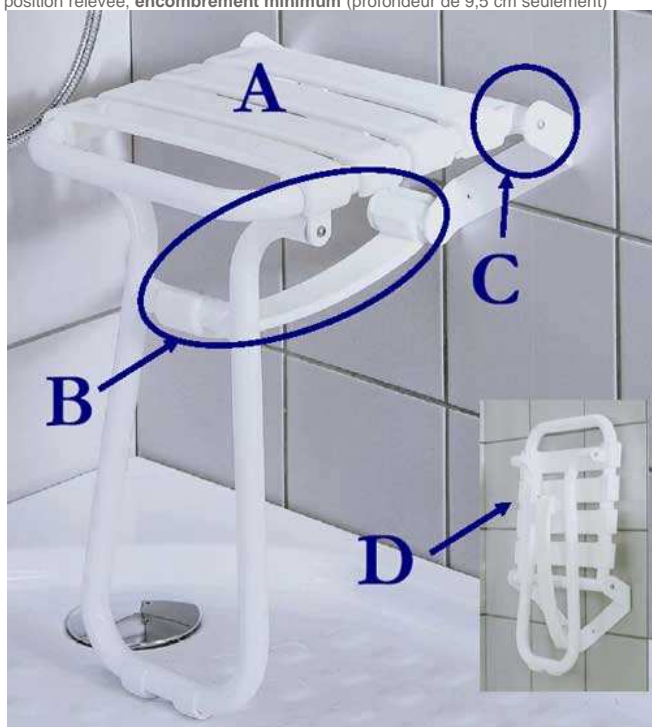

Siège de douche relevable

- A Lattes en polypropylène blanc : assise confortable
- B Système de mise en place automatique du piétement
- C Tube aluminium et visserie inox : garantie totale anti-corrosion
- D En position relevée, encombrement minimum (profondeur de 9,5 cm seulement)

Un confort et une sécurité totale, grâce au **piétement automatique qui supporte l'essentiel du poids de l'utilisateur**, solutionnant toute complication avec les fixations murales toujours délicates à réaliser pour des sollicitations importantes.

Garantie totale anti-corrosion Pour personnes jusqu'à 140 kgs

Escamotable