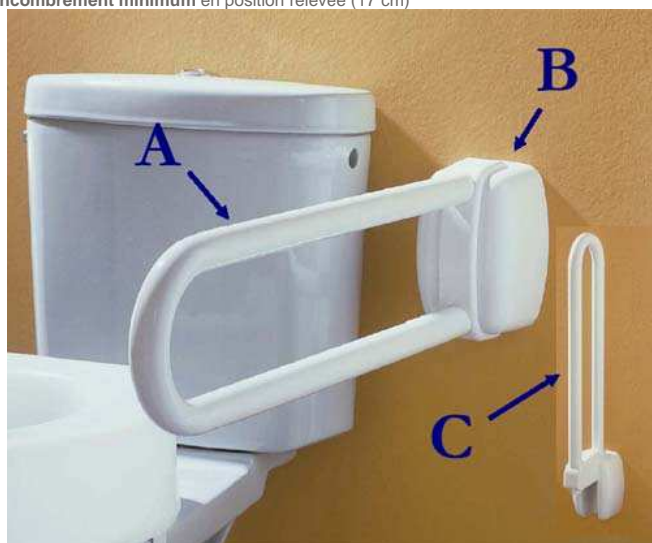

Barre Relevable

A : Tube INOX époxy blanc, diamètre 30 mm, longueur 600 mm, très résistant, anticorrosion.

B : Support mural en résine de synthèse renforcée, fixations invisibles

C : Encombrement minimum en position relevée (17 cm)

- Complète le point d'appui fixe créé par la barre de redressement côté mur.
- Une solution qui **permet de préserver l'autonomie** dans un lieu où l'intimité est une part nécessaire au confort.
- Peut s'utiliser dans les deux positions (baissée et relevée), grâce à un simple **système de blocage** lorsque la barre est en position verticale.