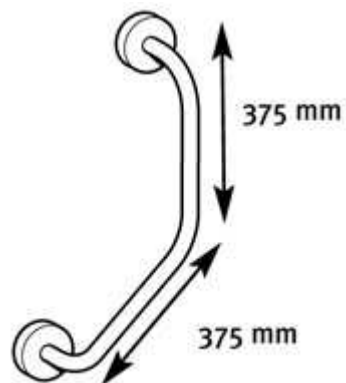

■ VIE QUOTIDIENNE => BARRES DE MAINTIEN  
30.2050 -- BARRE COUDEE

ANGLE 135°  
- DIAMETRE 32 MM  
- TETES ARRONDIES  
DIMENSIONS : 37.5 X 37.5 CM

COMPOSITION :

TUBE EN ACIER RECOUVERT DE LAQUE EPOXY BLANCHE