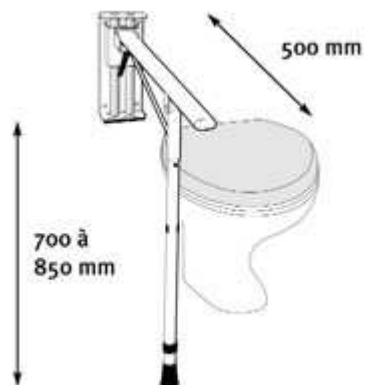

■ VIE QUOTIDIENNE => BARRES DE MAINTIEN  
30.6030 -- BARRE D'APPUI ESCAMOTABLE

**AVEC PIED REGLABLE**

- LONGUEUR 50 CM
- HAUTEUR REGLABLE DE 70 A 85 CM

**COMPOSITION :**

**TUBE EN ACIER RECOUVERT DE LAQUE EPOXY BLANCHE**