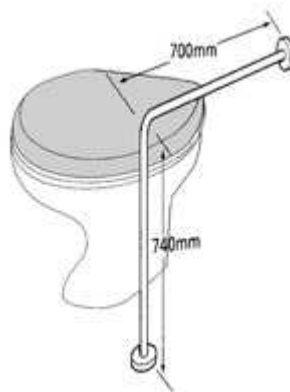

■ VIE QUOTIDIENNE => BARRES DE MAINTIEN
30.6010 -- BARRE D'APPUI FIXE POUR WC

AVEC PIED

- LONGUEUR : 70 CM
- HAUTEUR : 74 CM

COMPOSITION :

TUBE EN ACIER RECOUVERT DE LAQUE EPOXY BLANCHE