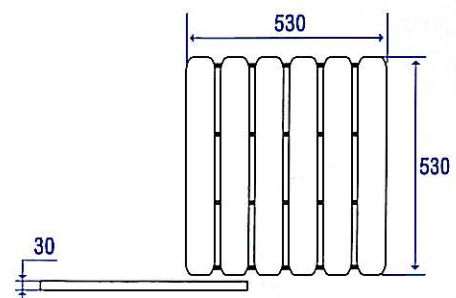

Cond.

Désignation

Réf.

new

Miroir orientable

Multidirectionnel, avec poignée.
Cadre durolite blanc.

B

047600

Caille

**Caillebotis polyéthylène**

Anti-dérapant pour collectivité, bleu.
Traité anti-bactérien

C B= 600 mm

047415

V B= 600 mm - prix au mètre linéaire

047417

V B= 600 mm - prix au rouleau 15 mètres

047418

**Caillebotis «Durolite»**

Recoupable

B

047410