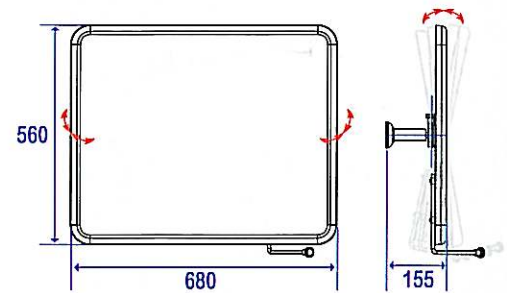

Cond.

Désignation

Réf.

new

Miroir orientable

Multidirectionnel, avec poignée.
Cadre durolite blanc.

B

047600

Caille

**Caillebotis polyéthylène**

Anti-dérapant pour collectivité, bleu.
Traité anti-bactérien

C B= 600 mm

047415

V B= 600 mm - prix au mètre linéaire

047417

V B= 600 mm - prix au rouleau 15 mètres