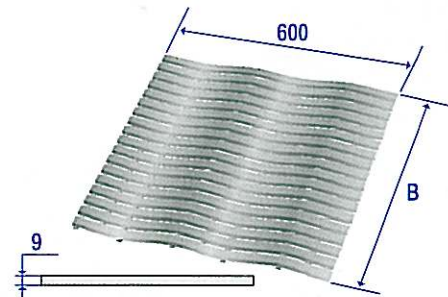

Cond.

Désignation

Réf.

new

Miroir orientable

Multidirectionnel, avec poignée.
Cadre durolite blanc.

B

047600

Caille

**Caillebotis polyéthylène**

Anti-dérapant pour collectivité, bleu.
Traité anti-bactérien

C B= 600 mm

047415

V B= 600 mm - prix au mètre linéaire

047417

V B= 600 mm - prix au rouleau 15 mètres