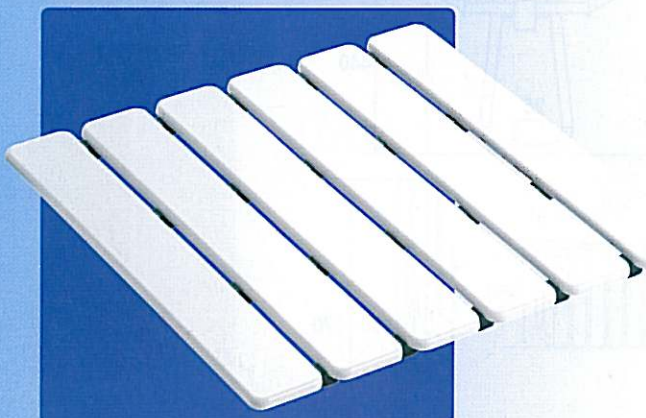

Cond.

Désignation

Réf.

new

Miroir orientable

Multidirectionnel, avec poignée.
Cadre durolite blanc.

B

047600

Caille

Caillebotis polyéthylène

Anti-dérapant pour collectivité, bleu.
Traité anti-bactérien

C B= 600 mm

047415

V B= 600 mm - prix au mètre linéaire

047417

V B= 600 mm - prix au rouleau 15 mètres

047418

Caillebotis «Durolite»

Recoupable

B

047410