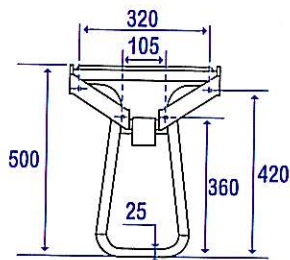

**Siège de douche escamotable avec béquille automatique.**

Tube aluminium époxy blanc Ø 25 mm, assise avec lattes polypropylène blanc.  
Pour personnes jusqu'à 140 kg.

B

047630

**Siège de douche escamotable grande taille avec béquille automatique.**

Tube aluminium époxy blanc Ø 25 mm, assise avec lattes polypropylène blanc.  
Pour personnes jusqu'à 140 kg.

B

047632