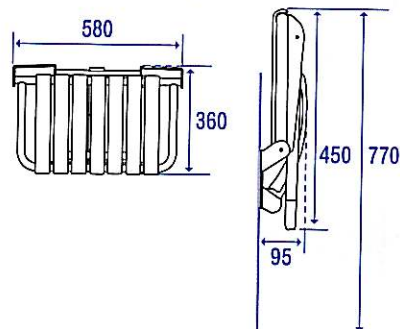

**Siège de douche escamotable avec béquille automatique.**

Tube aluminium époxy blanc Ø 25 mm, assise avec lattes polypropylène blanc.  
Pour personnes jusqu'à 140 kg.

B

047630

**Siège de douche escamotable grande taille avec béquille automatique.**

Tube aluminium époxy blanc Ø 25 mm, assise avec lattes polypropylène blanc.  
Pour personnes jusqu'à 140 kg.

B

047632