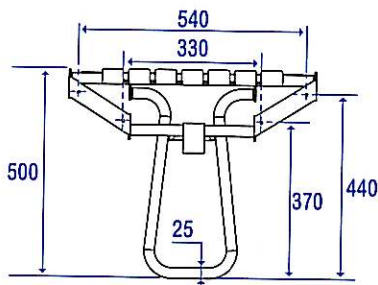

**Siège de douche escamotable avec béquille automatique.**

Tube aluminium époxy blanc Ø 25 mm, assise avec lattes polypropylène blanc.  
Pour personnes jusqu'à 140 kg.

B

047630

**Siège de douche escamotable grande taille avec béquille automatique.**

Tube aluminium époxy blanc Ø 25 mm, assise avec lattes polypropylène blanc.  
Pour personnes jusqu'à 140 kg.

B

047632