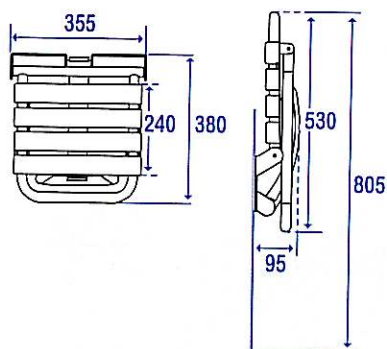

**Siège de douche escamotable avec béquille automatique.**

Tube aluminium époxy blanc Ø 25 mm, assise avec lattes polypropylène blanc.  
Pour personnes jusqu'à 140 kg.

B

047630

**Siège de douche escamotable grande taille avec béquille automatique.**

Tube aluminium époxy blanc Ø 25 mm, assise avec lattes polypropylène blanc.  
Pour personnes jusqu'à 140 kg.

B

047632