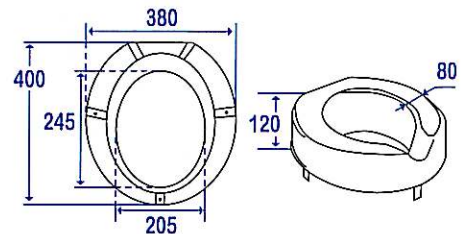

Cond.

Désignation

Réf.

**Cadre d'appui et de redressement pour WC articulé.**

Tube acier Ø 25 chromé  
Pour cuvettes WC, hauteur 31 à 45 cm

V

047552

**Kit Réhausse**

pour cadre d'appui réf. 047552  
Hauteur 40 à 54 cm.

V

047553

**Réhausse 12 cm**

pour cuvette WC standard.  
Plastique blanc. Amovible.  
Anti-contact.

S

047570

**Réhausse 9 cm**