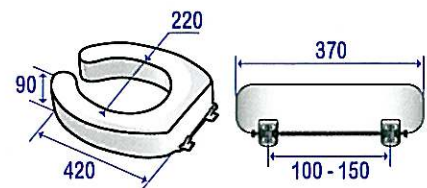

Cond.

Désignation

Réf.

**Cadre d'appui et de redressement pour WC articulé.**

Tube acier Ø 25 chromé  
Pour cuvettes WC, hauteur 31 à 45 cm

V

047552

**Kit Réhausse**

pour cadre d'appui réf. 047552  
Hauteur 40 à 54 cm.

V

047553

**Réhausse 12 cm**

pour cuvette WC standard.  
Plastique blanc. Amovible.  
Anti-contact.

S

047570

**Réhausse 9 cm**

pour cuvette WC standard.  
Mousse de polyuréthane blanc. A fixer. Anti-con-  
tact.

B

047580