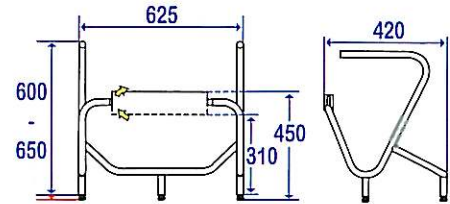

Cond.

Désignation

Réf.

**Cadre d'appui et de redressement pour WC articulé.**

Tube acier Ø 25 chromé  
Pour cuvettes WC, hauteur 31 à 45 cm

V

047552

**Kit Réhausse**

pour cadre d'appui réf. 047552  
Hauteur 40 à 54 cm.

V

047553

**Réhausse 12 cm**

pour cuvette WC standard.  
Plastique blanc. Amovible.  
Anti-contact.

S

047570

**Réhausse 9 cm**

pour cuvette WC standard.  
Mousse de polyuréthane blanc. A fixer. Anti-con-  
tact.

B

047580