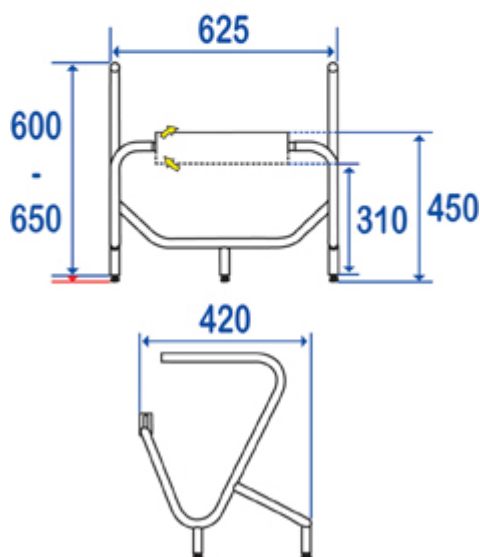

Cadre d'appui WC articulé avec réhausses réglables

Tube acier chromé Ø 25 mm

ref. 047552

Autre référence : OK

Référence	047552
Prix base 2008 HT €	184,37 €
Gencod - Code EAN	3563390475522
Code douanier	732490
Conditionnement	Livré en Vrac
Poids brut en Kgs	3,660 Kgs
Matière (s)	Acier
Finition	Chromé
N° page catalogue	10
Notice	S00001444 Télécharger

Autres caractéristiques :

- Peut s'utiliser parallèlement à la réhausse WC ref. 047570 ou l'abattant WC ref. 047580. L'entourage WC s'adapte aux WC de hauteur 31 à 45 cm.

- L'articulation permet de soulever l'entourage WC pour faciliter le nettoyage du sol.

- Possibilité d'acheter séparément le KIT réhausse (3 tubes laiton de 85 mm) pour adapter le cadre WC aux cuvettes hauteurs 40 à 54 cm. Ref KIT : 047553. Voir aussi : cadre d'appui simple pour WC ref. 047560 en aluminium époxy blanc diamètre 30 mm.