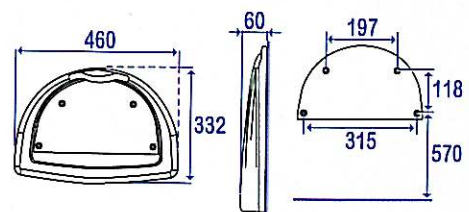

new

Cond.

Désignation

Réf.

Tabouret de douche

Tube aluminium époxy blanc Ø 30 mm. Assise avec lattes polypropylène blanc. Livré démonté. Pour personnes jusqu'à 140 kg.

B

047650

Tabouret de douche

Assise durolite traitée anti-bactérien, pieds inox 304, tube Ø 20 mm. Livré démonté. Pour personnes jusqu'à 90 kg.

B

047510

Siège de douche à suspendre

sur barre d'appui. Tube acier traité cataphorèse + époxy blanc Ø 25 mm. Siège à suspendre uniquement sur barres Ø 30 mm en aluminium époxy, inox ou polyalu, de longueurs 600 à 800 mm. Pour personnes jusqu'à 90 kg.

B

047533

Siège de douche mural rabattable

ABS blanc. Pour personnes jusqu'à 90 kg.

B

047660