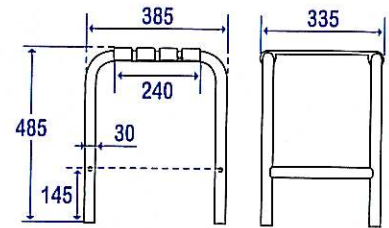

new

Cond.

Désignation

Réf.

Tabouret de douche

Tube aluminium époxy blanc Ø 30 mm. Assise avec lattes polypropylène blanc. Livré démonté. Pour personnes jusqu'à 140 kg.

B

047650

Tabouret de douche

Assise durolite traitée anti-bactérien, pieds inox 304, tube Ø 20 mm. Livré démonté. Pour personnes jusqu'à 90 kg.

B

047510

Siège de douche à suspendre

sur barre d'appui. Tube acier traité cataphorèse + époxy blanc Ø 25 mm. Siège à suspendre uniquement sur barres Ø 30 mm en aluminium époxy, inox ou polyalu, de longueurs 600 à 800 mm. Pour personnes jusqu'à 90 kg.

B

047533

Siège de douche mural rabattable

ABS blanc. Pour personnes jusqu'à 90 kg.

B

047660