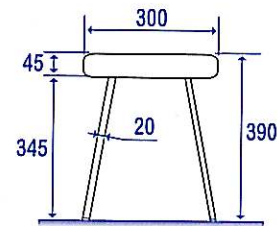

new

Cond.

Désignation

Réf.

Tabouret de douche

Tube aluminium époxy blanc Ø 30 mm. Assise avec lattes polypropylène blanc. Livré démonté. Pour personnes jusqu'à 140 kg.

B

047650

Tabouret de douche

Assise durolite traitée anti-bactérien, pieds inox 304, tube Ø 20 mm. Livré démonté. Pour personnes jusqu'à 90 kg.

B

047510

Siège de douche à suspendre

sur barre d'appui. Tube acier traité cataphorèse + époxy blanc Ø 25 mm. Siège à suspendre uniquement sur barres Ø 30 mm en aluminium époxy, inox ou polyalu, de longueurs 600 à 800 mm. Pour personnes jusqu'à 90 kg.

B

047533

Siège de douche mural rabattable

ABS blanc. Pour personnes jusqu'à 90 kg.

B

047660