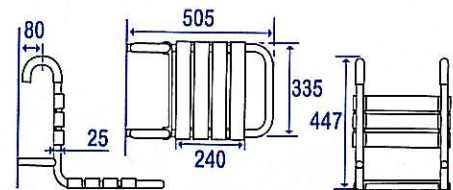

new

Cond.

Désignation

Réf.

Tabouret de douche

Tube aluminium époxy blanc Ø 30 mm. Assise avec lattes polypropylène blanc. Livré démonté. Pour personnes jusqu'à 140 kg.

B

047650

Tabouret de douche

Assise durolite traitée anti-bactérien, pieds inox 304, tube Ø 20 mm. Livré démonté. Pour personnes jusqu'à 90 kg.

B

047510

Siège de douche à suspendre

sur barre d'appui. Tube acier traité cataphorèse + époxy blanc Ø 25 mm. Siège à suspendre uniquement sur barres Ø 30 mm en aluminium époxy, inox ou polyalu, de longueurs 600 à 800 mm. Pour personnes jusqu'à 90 kg.

B

047533

Siège de douche mural rabattable

ABS blanc. Pour personnes jusqu'à 90 kg.

B

047660