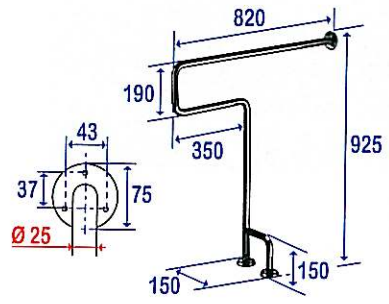

Barre d'angle 2 murs à gauche

Supports intermédiaires droits
Tube Ø 25 mm

S

045218

257,97

Barre sol - mur à droite

Tube Ø 25 mm
Hauteur verticale renforcée.

S

047104

239,28

Barre sol - mur à gauche

Tube Ø 25 mm
Hauteur verticale renforcée.

S

047108

239,28