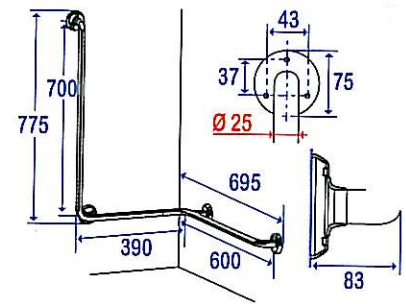

Barre d'angle 2 murs à gauche

Supports intermédiaires droits
Tube Ø 25 mm

S

045218

257,97

Barre sol - mur à droite

Tube Ø 25 mm
Hauteur verticale renforcée.

S

047104

239,28

Barre sol - mur à gauche

Tube Ø 25 mm
Hauteur verticale renforcée.

S

047108

239,28