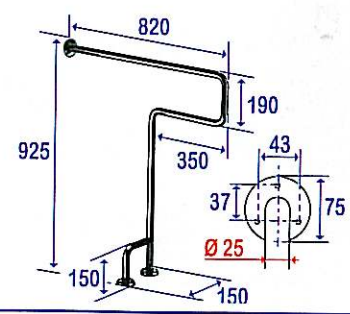

Barre d'angle 2 murs à gauche

Supports intermédiaires droits
Tube Ø 25 mm

S

045218

257,97

Barre sol - mur à droite

Tube Ø 25 mm
Hauteur verticale renforcée.

S

047104

239,28

Barre sol - mur à gauche

Tube Ø 25 mm
Hauteur verticale renforcée.

S

047108

239,28