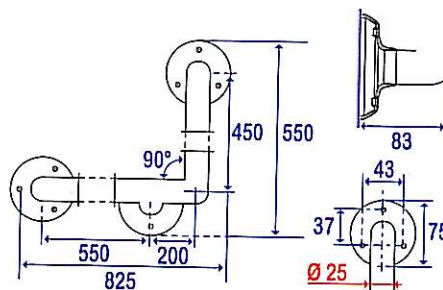

**Barre d'appui coudée angle 90° à droite**

Tube Ø 25 mm

Support intermédiaire coudé

S

043794

**Barre d'appui coudée angle 90° à gauche**

Tube Ø 25 mm

Support intermédiaire coudé.

S

043798

**Barre d'angle 2 murs**

Tube Ø 25 mm

Coudée à 90°, support intermédiaire droit

S

044101