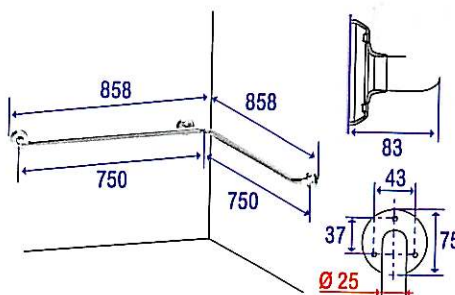

**Barre d'appui coudée angle 90° à droite**

Tube Ø 25 mm

Support intermédiaire coudé

S

043794

**Barre d'appui coudée angle 90° à gauche**

Tube Ø 25 mm

Support intermédiaire coudé.

S

043798

**Barre d'angle 2 murs**

Tube Ø 25 mm

Coudée à 90°, support intermédiaire droit

S

044101