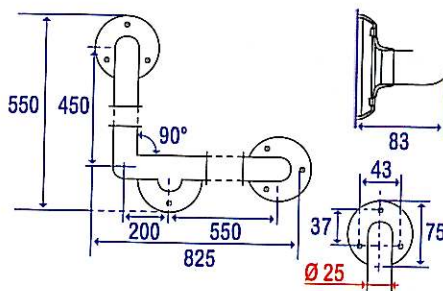

**Barre d'appui coudée angle 90° à droite**

Tube Ø 25 mm

Support intermédiaire coudé

S

043794

**Barre d'appui coudée angle 90° à gauche**

Tube Ø 25 mm

Support intermédiaire coudé.

S

043798

**Barre d'angle 2 murs**

Tube Ø 25 mm

Coudée à 90°, support intermédiaire droit

S

044101