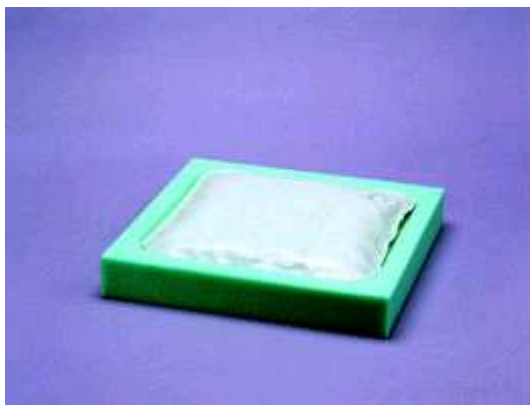

**PREVENTION DES ESCARRES => MOUSSE ET EAU
03.2580 -- COUSSIN MOUSSE ET EAU**

CLASSE IA - COLORIS BLANC
COMPOSE D'UN CADRE EN MOUSSE ET D'UNE POCHE A EAU
RECOUVERT D'UNE HOUSSE DERMALON ET D'UNE HOUSSE FOURRURE
DIMENSIONS : 40 X 40 X 7 CM

COMPOSITION :

- * MOUSSE DE POLYURETHANNE 37KG/M3, RESISTANCE AU FEU M4
- * POCHE A EAU EN PVC 50/100è
- * HOUSSE DERMALON 10/100è, RESISTANCE AU FEU M3
- * HOUSSE FOURRURE : FOURRURE SYNTHETIQUE (POLYESTER ET ACRYLIQUE), RESISTANCE AU FEU

LA HOUSSE DE CE COUSSIN EST DISPONIBLE SEULE SOUS LA REFERENCE : 03.2580H